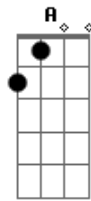

Laura Campanér - L.Lado a Lado

Tom: F

Afinação: D G C F A D

intro: Dm7 C B

Dm7 C Bb
 Ficar ao seu lado é uma atitude
 Dm7 C Bb
 Beijar sua boca é uma vontade
 Dm7 C Bb
 Esperar por você é uma saudade
 Dm7 C Bb
 Sorrir com você é mais que alegria

F
 Vamos passear
 C Bb
 Vamos deitar tarde
 F
 Minha vida ensaia

C Bb
 Essa nova parte (BIS)

Dm7 C
 Quando eu olho na tela
 Bb
 Eu recrio a nossa cena
 Dm7 C
 Foi sorte ter te encontrado
 Bb
 Quando estávamos lado a lado

F
 Vamos passear
 C Bb
 Vamos deitar tarde
 F
 Minha vida ensaia
 C Bb
 Essa nova parte (BIS)

Acordes

© ukulele-chords.com

© ukulele-chords.com

© ukulele-chords.com

© ukulele-chords.com

© ukulele-chords.com