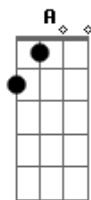

Laura Campanér - L.Lado a Lado

Tom: F

Afinação: D G C F A D

intro: Dm7 C B

Dm7 C Bb
Ficar ao seu lado é uma atitude
Dm7 C Bb
Beijar sua boca é uma vontade
Dm7 C Bb
Esperar por você é uma saudade
Dm7 C Bb
Sorrir com você é mais que alegria

F
Vamos passear
C Bb
Vamos deitar tarde
F
Minha vida ensaia

C Bb
Essa nova parte (BIS)

Dm7 C
Quando eu olho na tela
Bb
Eu recio a nossa cena
Dm7 C
Foi sorte ter te encontrado
Bb
Quando estávamos lado a lado

F
Vamos passear
C Bb
Vamos deitar tarde
F
Minha vida ensaia
C Bb
Essa nova parte (BIS)

Acordes

© ukulele-chords.com

© ukulele-chords.com

© ukulele-chords.com

© ukulele-chords.com

© ukulele-chords.com

© ukulele-chords.com