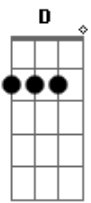

Laura Campanér - L.Lado a Lado

Tom: F

Afinação: D G C F A D

intro: Dm7 C B

Dm7 C Bb
Ficar ao seu lado é uma atitude
Dm7 C Bb
Beijar sua boca é uma vontade
Dm7 C Bb
Esperar por você é uma saudade
Dm7 C Bb
Sorrir com você é mais que alegria

F
Vamos passear
C Bb
Vamos deitar tarde
F
Minha vida ensaia

C Bb
Essa nova parte (BIS)

Dm7 C
Quando eu olho na tela
Bb
Eu recrio a nossa cena
Dm7 C
Foi sorte ter te encontrado
Bb
Quando estávamos lado a lado

F
Vamos passear
C Bb
Vamos deitar tarde
F
Minha vida ensaia
C Bb
Essa nova parte (BIS)

Acordes

© ukulele-chords.com

© ukulele-chords.com

© ukulele-chords.com

© ukulele-chords.com

© ukulele-chords.com

© ukulele-chords.com