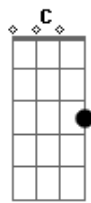

Laura Campanér - L.Lado a Lado

Tom: F

Afinação: D G C F A D

intro: Dm7 C B

Dm7 C Bb
Ficar ao seu lado é uma atitude
Dm7 C Bb
Beijar sua boca é uma vontade
Dm7 C Bb
Esperar por você é uma saudade
Dm7 C Bb
Sorrir com você é mais que alegria

F
Vamos passear
C Bb
Vamos deitar tarde
F
Minha vida ensaia

C Bb
Essa nova parte (BIS)

Dm7 C
Quando eu olho na tela
Bb
Eu recrio a nossa cena
Dm7 C
Foi sorte ter te encontrado
Bb
Quando estávamos lado a lado

F
Vamos passear
C Bb
Vamos deitar tarde
F
Minha vida ensaia
C Bb
Essa nova parte (BIS)

Acordes

© ukulele-chords.com

© ukulele-chords.com

© ukulele-chords.com

© ukulele-chords.com

© ukulele-chords.com

© ukulele-chords.com