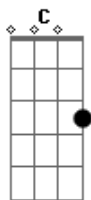

Laura Campanér - L.Lado a Lado

Tom: F

Afinação: D G C F A D

intro: Dm7 C B

Dm7 C Bb
Ficar ao seu lado é uma atitude
Dm7 C Bb
Beijar sua boca é uma vontade
Dm7 C Bb
Esperar por você é uma saudade
Dm7 C Bb
Sorrir com você é mais que alegria

F
Vamos passear
C Bb
Vamos deitar tarde
F
Minha vida ensaia

C Bb
Essa nova parte (BIS)

Dm7 C
Quando eu olho na tela
Bb
Eu recio a nossa cena
Dm7 C
Foi sorte ter te encontrado
Bb
Quando estávamos lado a lado

F
Vamos passear
C Bb
Vamos deitar tarde
F
Minha vida ensaia
C Bb
Essa nova parte (BIS)

Acordes

© ukulele-chords.com

© ukulele-chords.com

© ukulele-chords.com

© ukulele-chords.com

© ukulele-chords.com

© ukulele-chords.com