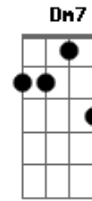

Laura Campanér - L.Lado a Lado

Tom: F

Afinação: D G C F A D

intro: Dm7 C B

Dm7 C Bb
 Ficar ao seu lado é uma atitude
 Dm7 C Bb
 Beijar sua boca é uma vontade
 Dm7 C Bb
 Esperar por você é uma saudade
 Dm7 C Bb
 Sorrir com você é mais que alegria

F
 Vamos passear
 C Bb
 Vamos deitar tarde
 F
 Minha vida ensaia

C Bb
 Essa nova parte (BIS)

Dm7 C
 Quando eu olho na tela
 Bb
 Eu recrio a nossa cena
 Dm7 C
 Foi sorte ter te encontrado
 Bb
 Quando estávamos lado a lado

F
 Vamos passear
 C Bb
 Vamos deitar tarde
 F
 Minha vida ensaia
 C Bb
 Essa nova parte (BIS)

Acordes

© ukulele-chords.com

© ukulele-chords.com

© ukulele-chords.com

© ukulele-chords.com

© ukulele-chords.com