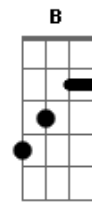

Laura Campanér - L.Lado a Lado

Tom: F

Afinação: D G C F A D

intro: Dm7 C B

Dm7 C Bb
Ficar ao seu lado é uma atitude
Dm7 C Bb
Beijar sua boca é uma vontade
Dm7 C Bb
Esperar por você é uma saudade
Dm7 C Bb
Sorrir com você é mais que alegria

F
Vamos passear
C Bb
Vamos deitar tarde
F
Minha vida ensaia

C Bb
Essa nova parte (BIS)

Dm7 C
Quando eu olho na tela
Bb
Eu recrio a nossa cena
Dm7 C
Foi sorte ter te encontrado
Bb
Quando estávamos lado a lado

F
Vamos passear
C Bb
Vamos deitar tarde
F
Minha vida ensaia
C Bb
Essa nova parte (BIS)

Acordes

© ukulele-chords.com

© ukulele-chords.com

© ukulele-chords.com

© ukulele-chords.com

© ukulele-chords.com

© ukulele-chords.com