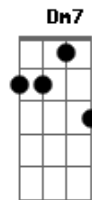

Laura Campanér - L.Lado a Lado

Tom: F

Afinação: D G C F A D

intro: Dm7 C B

Dm7 C Bb
Ficar ao seu lado é uma atitude
Dm7 C Bb
Beijar sua boca é uma vontade
Dm7 C Bb
Esperar por você é uma saudade
Dm7 C Bb
Sorrir com você é mais que alegria

F
Vamos passear
C Bb
Vamos deitar tarde
F
Minha vida ensaia

C Bb
Essa nova parte (BIS)

Dm7 C
Quando eu olho na tela
Bb
Eu recio a nossa cena
Dm7 C
Foi sorte ter te encontrado
Bb
Quando estávamos lado a lado

F
Vamos passear
C Bb
Vamos deitar tarde
F
Minha vida ensaia
C Bb
Essa nova parte (BIS)

Acordes

© ukulele-chords.com

© ukulele-chords.com

© ukulele-chords.com

© ukulele-chords.com

© ukulele-chords.com

© ukulele-chords.com