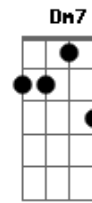

Laura Campanér - L.Lado a Lado

Tom: F

Afinação: D G C F A D

intro: Dm7 C B

Dm7 C Bb
Ficar ao seu lado é uma atitude
Dm7 C Bb
Beijar sua boca é uma vontade
Dm7 C Bb
Esperar por você é uma saudade
Dm7 C Bb
Sorrir com você é mais que alegria

F
Vamos passear
C Bb
Vamos deitar tarde
F
Minha vida ensaia

C Bb
Essa nova parte (BIS)

Dm7 C
Quando eu olho na tela
Bb
Eu recrio a nossa cena
Dm7 C
Foi sorte ter te encontrado
Bb
Quando estávamos lado a lado

F
Vamos passear
C Bb
Vamos deitar tarde
F
Minha vida ensaia
C Bb
Essa nova parte (BIS)

Acordes

© ukulele-chords.com

© ukulele-chords.com

© ukulele-chords.com

© ukulele-chords.com

© ukulele-chords.com

© ukulele-chords.com