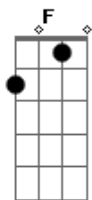

Laura Campanér - L.Lado a Lado

Tom: F

Afinação: D G C F A D

intro: Dm7 C B

Dm7 C Bb
Ficar ao seu lado é uma atitude
Dm7 C Bb
Beijar sua boca é uma vontade
Dm7 C Bb
Esperar por você é uma saudade
Dm7 C Bb
Sorrir com você é mais que alegria

F
Vamos passear
C Bb
Vamos deitar tarde
F
Minha vida ensaia

C Bb
Essa nova parte (BIS)

Dm7 C
Quando eu olho na tela
Bb
Eu recio a nossa cena
Dm7 C
Foi sorte ter te encontrado
Bb
Quando estávamos lado a lado

F
Vamos passear
C Bb
Vamos deitar tarde
F
Minha vida ensaia
C Bb
Essa nova parte (BIS)

Acordes