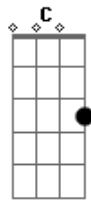

Laura Campanér - L.Lado a Lado

Tom: F

Afinação: D G C F A D

intro: Dm7 C B

Dm7 C Bb
 Ficar ao seu lado é uma atitude
 Dm7 C Bb
 Beijar sua boca é uma vontade
 Dm7 C Bb
 Esperar por você é uma saudade
 Dm7 C Bb
 Sorrir com você é mais que alegria

F
 Vamos passear
 C Bb
 Vamos deitar tarde
 F
 Minha vida ensaia

C Bb
 Essa nova parte (BIS)

Dm7 C
 Quando eu olho na tela
 Bb
 Eu recrio a nossa cena
 Dm7 C
 Foi sorte ter te encontrado
 Bb
 Quando estávamos lado a lado

F
 Vamos passear
 C Bb
 Vamos deitar tarde
 F
 Minha vida ensaia
 C Bb
 Essa nova parte (BIS)

Acordes

© ukulele-chords.com

© ukulele-chords.com

© ukulele-chords.com

© ukulele-chords.com

© ukulele-chords.com