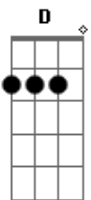

Laura Campanér - L.Lado a Lado

Tom: F

Afinação: D G C F A D

intro: Dm7 C B

Dm7 C Bb
Ficar ao seu lado é uma atitude
Dm7 C Bb
Beijar sua boca é uma vontade
Dm7 C Bb
Esperar por você é uma saudade
Dm7 C Bb
Sorrir com você é mais que alegria

F
Vamos passear
C Bb
Vamos deitar tarde
F
Minha vida ensaia

C Bb
Essa nova parte (BIS)

Dm7 C
Quando eu olho na tela
Bb
Eu recio a nossa cena
Dm7 C
Foi sorte ter te encontrado
Bb
Quando estávamos lado a lado

F
Vamos passear
C Bb
Vamos deitar tarde
F
Minha vida ensaia
C Bb
Essa nova parte (BIS)

Acordes

© ukulele-chords.com

© ukulele-chords.com

© ukulele-chords.com

© ukulele-chords.com

© ukulele-chords.com

© ukulele-chords.com