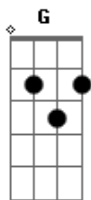

Laura Campanér - L.Lado a Lado

Tom: F

Afinação: D G C F A D

intro: Dm7 C B

Dm7 C Bb
Ficar ao seu lado é uma atitude
Dm7 C Bb
Beijar sua boca é uma vontade
Dm7 C Bb
Esperar por você é uma saudade
Dm7 C Bb
Sorrir com você é mais que alegria

F
Vamos passear
C Bb
Vamos deitar tarde
F
Minha vida ensaia

C Bb
Essa nova parte (BIS)

Dm7 C
Quando eu olho na tela
Bb
Eu recio a nossa cena
Dm7 C
Foi sorte ter te encontrado
Bb
Quando estávamos lado a lado

F
Vamos passear
C Bb
Vamos deitar tarde
F
Minha vida ensaia
C Bb
Essa nova parte (BIS)

Acordes

© ukulele-chords.com

© ukulele-chords.com

© ukulele-chords.com

© ukulele-chords.com

© ukulele-chords.com

© ukulele-chords.com