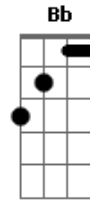

© ukulele-chords.com