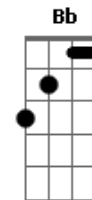

© ukulele-chords.com