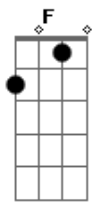

Laura Campanér - L.Lado a Lado

Tom: F

Afinação: D G C F A D

intro: Dm7 C B

Dm7 C Bb
Ficar ao seu lado é uma atitude
Dm7 C Bb
Beijar sua boca é uma vontade
Dm7 C Bb
Esperar por você é uma saudade
Dm7 C Bb
Sorrir com você é mais que alegria

F
Vamos passear
C Bb
Vamos deitar tarde
F
Minha vida ensaia

C Bb
Essa nova parte (BIS)

Dm7 C
Quando eu olho na tela
Bb
Eu recrio a nossa cena
Dm7 C
Foi sorte ter te encontrado
Bb
Quando estávamos lado a lado

F
Vamos passear
C Bb
Vamos deitar tarde
F
Minha vida ensaia
C Bb
Essa nova parte (BIS)

Acordes