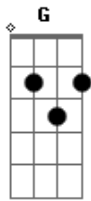

Laura Campanér - L.Lado a Lado

Tom: F

Afinação: D G C F A D

intro: Dm7 C B

Dm7 C Bb
 Ficar ao seu lado é uma atitude
 Dm7 C Bb
 Beijar sua boca é uma vontade
 Dm7 C Bb
 Esperar por você é uma saudade
 Dm7 C Bb
 Sorrir com você é mais que alegria

F
 Vamos passear
 C Bb
 Vamos deitar tarde
 F
 Minha vida ensaia

C Bb
 Essa nova parte (BIS)

Dm7 C
 Quando eu olho na tela
 Bb
 Eu recrio a nossa cena
 Dm7 C
 Foi sorte ter te encontrado
 Bb
 Quando estávamos lado a lado

F
 Vamos passear
 C Bb
 Vamos deitar tarde
 F
 Minha vida ensaia
 C Bb
 Essa nova parte (BIS)

Acordes

© ukulele-chords.com

© ukulele-chords.com

© ukulele-chords.com

© ukulele-chords.com

© ukulele-chords.com