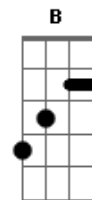

Laura Campanér - L.Lado a Lado

Tom: F

Afinação: D G C F A D

intro: Dm7 C B

Dm7 C Bb
Ficar ao seu lado é uma atitude
Dm7 C Bb
Beijar sua boca é uma vontade
Dm7 C Bb
Esperar por você é uma saudade
Dm7 C Bb
Sorrir com você é mais que alegria

F
Vamos passear
C Bb
Vamos deitar tarde
F
Minha vida ensaia

C Bb
Essa nova parte (BIS)

Dm7 C
Quando eu olho na tela
Bb
Eu recio a nossa cena
Dm7 C
Foi sorte ter te encontrado
Bb
Quando estávamos lado a lado

F
Vamos passear
C Bb
Vamos deitar tarde
F
Minha vida ensaia
C Bb
Essa nova parte (BIS)

Acordes

© ukulele-chords.com

© ukulele-chords.com

© ukulele-chords.com

© ukulele-chords.com

© ukulele-chords.com

© ukulele-chords.com