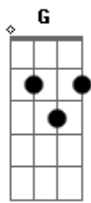

Laura Campanér - L.Lado a Lado

Tom: F

Afinação: D G C F A D

intro: Dm7 C B

Dm7 C Bb
Ficar ao seu lado é uma atitude
Dm7 C Bb
Beijar sua boca é uma vontade
Dm7 C Bb
Esperar por você é uma saudade
Dm7 C Bb
Sorrir com você é mais que alegria

F
Vamos passear
C Bb
Vamos deitar tarde
F
Minha vida ensaia

C Bb
Essa nova parte (BIS)

Dm7 C
Quando eu olho na tela
Bb
Eu recrio a nossa cena
Dm7 C
Foi sorte ter te encontrado
Bb
Quando estávamos lado a lado

F
Vamos passear
C Bb
Vamos deitar tarde
F
Minha vida ensaia
C Bb
Essa nova parte (BIS)

Acordes

© ukulele-chords.com

© ukulele-chords.com

© ukulele-chords.com

© ukulele-chords.com

© ukulele-chords.com

© ukulele-chords.com