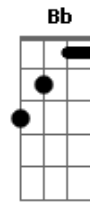

© ukulele-chords.com