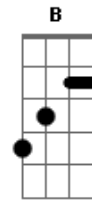

© ukulele-chords.com