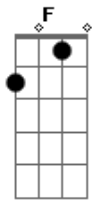

Laura Campanér - L.Lado a Lado

Tom: F

Afinação: D G C F A D

intro: Dm7 C B

Dm7 C Bb
Ficar ao seu lado é uma atitude
Dm7 C Bb
Beijar sua boca é uma vontade
Dm7 C Bb
Esperar por você é uma saudade
Dm7 C Bb
Sorrir com você é mais que alegria

F
Vamos passear
C Bb
Vamos deitar tarde
F
Minha vida ensaia

C Bb
Essa nova parte (BIS)

Dm7 C
Quando eu olho na tela
Bb
Eu recrio a nossa cena
Dm7 C
Foi sorte ter te encontrado
Bb
Quando estávamos lado a lado

F
Vamos passear
C Bb
Vamos deitar tarde
F
Minha vida ensaia
C Bb
Essa nova parte (BIS)

Acordes