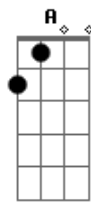

Laura Campanér - L.Lado a Lado

Tom: F

Afinação: D G C F A D

intro: Dm7 C B

Dm7 C Bb
Ficar ao seu lado é uma atitude
Dm7 C Bb
Beijar sua boca é uma vontade
Dm7 C Bb
Esperar por você é uma saudade
Dm7 C Bb
Sorrir com você é mais que alegria

F
Vamos passear
C Bb
Vamos deitar tarde
F
Minha vida ensaia

C Bb
Essa nova parte (BIS)

Dm7 C
Quando eu olho na tela
Bb
Eu recrio a nossa cena
Dm7 C
Foi sorte ter te encontrado
Bb
Quando estávamos lado a lado

F
Vamos passear
C Bb
Vamos deitar tarde
F
Minha vida ensaia
C Bb
Essa nova parte (BIS)

Acordes

© ukulele-chords.com

© ukulele-chords.com

© ukulele-chords.com

© ukulele-chords.com

© ukulele-chords.com

© ukulele-chords.com