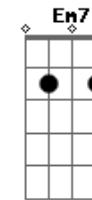

ukulele-chords.com