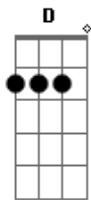

ukulele-chords.com

ukulele-chords.com