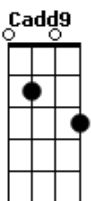

ukulele-chords.com