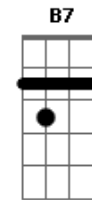

ukulele-chords.com