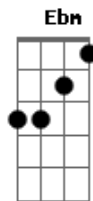

O relógio de Deus
Tá na contagem regressiva
[Solo] E A B
A humanidade em desespero vai dizer
Onde está aquele povo que servia a Deus?
Vai procurar por toda parte não vai encontrar
É aí que acontece como na palavra
Feito mágica a igreja é arrebatada
Felizes são os escolhidos que foram pra glória
Está chegando o grande dia, está chegando a hora
A igreja vai embora pra não mais voltar
O apocalipse está a se cumprir
A bíblia já nos mostra que é chegado ao fim
A igreja ansiosa pra morar com cristo
Pra voar em direção a terra prometida
O relógio de Deus
Tá na contagem regressiva

O relógio de Deus
Tá na contagem regressiva
O relógio de Deus
Tá na contagem regressiva
(E A) (F Bb)
Aleluia

Acordes

© ukulele-chords.com

© ukulele-chords.com

© ukulele-chords.com

© ukulele-chords.com

© ukulele-chords.com