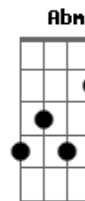

© ukulele-chords.com