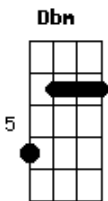

O relógio de Deus
Tá na contagem regressiva
[Solo] E A B
A humanidade em desespero vai dizer
Onde está aquele povo que servia a Deus?
Vai procurar por toda parte não vai encontrar
É aí que acontece como na palavra
Feito mágica a igreja é arrebatada
Felizes são os escolhidos que foram pra glória
Está chegando o grande dia, está chegando a hora
A igreja vai embora pra não mais voltar
O apocalipse está a se cumprir
A bíblia já nos mostra que é chegado ao fim
A igreja ansiosa pra morar com cristo
Pra voar em direção a terra prometida
O relógio de Deus
Tá na contagem regressiva

O relógio de Deus
Tá na contagem regressiva
O relógio de Deus
Tá na contagem regressiva
(E A) (F Bb)
Aleluia

Acordes

© ukulele-chords.com

© ukulele-chords.com

© ukulele-chords.com

© ukulele-chords.com

© ukulele-chords.com