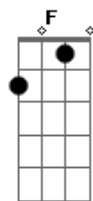

© ukulele-chords.com