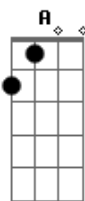

© ukulele-chords.com