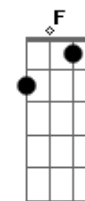

© ukulele-chords.com