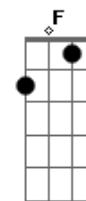

© ukulele-chords.com