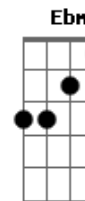

© ukulele-chords.com