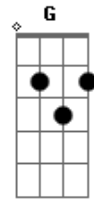

© ukulele-chords.com