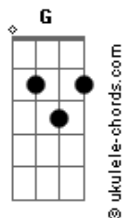

Lauana Prado - Oi de Lá

tom:

E (forma dos acordes no tom de D)

Capostrate na 2ª casa

Intro: G A

^D
Triste estou
^G ^D
Você foi e eu fiquei
^G
Vai voltar
^D
Eu não sei
^G ^A
Eu só sei que quando você posta
^G
A ponta do meu dedo coça
^D
Pra mandar um oi
^G
Oi
^D
Mandei
^D ^G

Acordes

Mas o oi de lá não veio
^A
Mesmo com você online
^G
Só queria dividir no meio
^D
Com você essa saudade
^D ^G
Mas o oi de lá não veio
^A
Mesmo com você online
^G
Só queria dividir no meio
^D
Com você essa saudade
^D
Eu não dou conta
^G
De te ver feliz sem mim
^A
Mas não dou conta
^{Bm}
De te bloquear