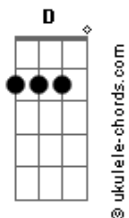

Lauana Prado - Oi de Lá

tom:

E (forma dos acordes no tom de D)

Capostrate na 2ª casa

Intro: G A

^D
Triste estou
^G ^D
Você foi e eu fiquei
^G
Vai voltar
^D
Eu não sei
^G ^A
Eu só sei que quando você posta
^G
A ponta do meu dedo coça
^D
Pra mandar um oi
^G
Oi
^D
Mandei
^D ^G

Acordes

Mas o oi de lá não veio
^A
Mesmo com você online
^G
Só queria dividir no meio
^D
Com você essa saudade
^D ^G
Mas o oi de lá não veio
^A
Mesmo com você online
^G
Só queria dividir no meio
^D
Com você essa saudade
^D
Eu não dou conta
^G
De te ver feliz sem mim
^A
Mas não dou conta
^{Bm}
De te bloquear