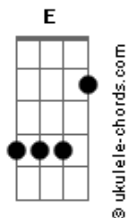

Lauana Prado - Oi de Lá

tom:

E (forma dos acordes no tom de D)

Capostrate na 2ª casa

Intro: G A

^D
Triste estou
^G ^D
Você foi e eu fiquei
^G
Vai voltar
^D
Eu não sei
^G ^A
Eu só sei que quando você posta
^G
A ponta do meu dedo coça
^D
Pra mandar um oi
^G
Oi
^D
Mandei
^D ^G

Acordes

Mas o oi de lá não veio
^A
Mesmo com você online
^G
Só queria dividir no meio
^D
Com você essa saudade
^D ^G
Mas o oi de lá não veio
^A
Mesmo com você online
^G
Só queria dividir no meio
^D
Com você essa saudade
^D
Eu não dou conta
^G
De te ver feliz sem mim
^A
Mas não dou conta
^{Bm}
De te bloquear