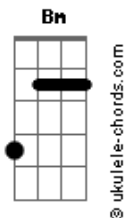

Lauana Prado - Oi de Lá

tom:

E (forma dos acordes no tom de D)

Capostrate na 2ª casa

Intro: G A

^D
Triste estou
^G ^D
Você foi e eu fiquei
^G
Vai voltar
^D
Eu não sei
^G ^A
Eu só sei que quando você posta
^G
A ponta do meu dedo coça
^D
Pra mandar um oi
^G
Oi
^D
Mandei
^D ^G

Acordes

Mas o oi de lá não veio
^A
Mesmo com você online
^G
Só queria dividir no meio
^D
Com você essa saudade
^D ^G
Mas o oi de lá não veio
^A
Mesmo com você online
^G
Só queria dividir no meio
^D
Com você essa saudade
^D
Eu não dou conta
^G
De te ver feliz sem mim
^A
Mas não dou conta
^{Bm}
De te bloquear