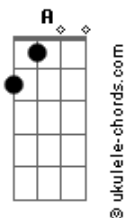

Lauana Prado - Oi de Lá

tom:

E (forma dos acordes no tom de D)

Capostrate na 2ª casa

Intro: G A

^D
Triste estou
^G ^D
Você foi e eu fiquei
^G
Vai voltar
^D
Eu não sei
^G ^A
Eu só sei que quando você posta
^G
A ponta do meu dedo coça
^D
Pra mandar um oi
^G
Oi
^D
Mandei
^D ^G

Acordes

Mas o oi de lá não veio
^A
Mesmo com você online
^G
Só queria dividir no meio
^D
Com você essa saudade
^D ^G
Mas o oi de lá não veio
^A
Mesmo com você online
^G
Só queria dividir no meio
^D
Com você essa saudade
^D
Eu não dou conta
^G
De te ver feliz sem mim
^A
Mas não dou conta
^{Bm}
De te bloquear