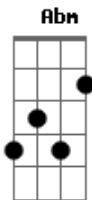

© ukulele-chords.com

© ukulele-chords.com