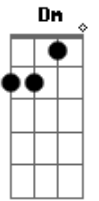

Lauana Prado - Melhor Saída

Tom: A

m
Intro: Am G Dm F

Am G
Você estragou a música que eu mais gostava
Dm
Mas não dá nada, não
F
Não dá nada, não
Am G
E graças a você nossa viagem foi cancelada
Dm
Mas não dá nada, não
F
Não dá nada, não

Am G
Guarda pra outra vida
Dm F
Guarda pra outra vida

Acordes

© ukulele-chords.com

© ukulele-chords.com

© ukulele-chords.com

© ukulele-chords.com

© ukulele-chords.com