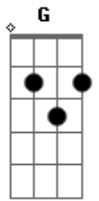

Lauana Prado - Melhor Saída

Tom: A

m
Intro: Am G Dm F

Am G
Você estragou a música que eu mais gostava
Dm
Mas não dá nada, não
F
Não dá nada, não
Am G
E graças a você nossa viagem foi cancelada
Dm
Mas não dá nada, não
F
Não dá nada, não

Am G
Guarda pra outra vida
Dm F
Guarda pra outra vida

Acordes

© ukulele-chords.com

© ukulele-chords.com

© ukulele-chords.com

© ukulele-chords.com

© ukulele-chords.com