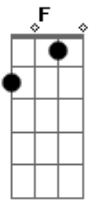

Lauana Prado - Melhor Saída

Tom: A

m
Intro: Am G Dm F

Am G
Você estragou a música que eu mais gostava
Dm
Mas não dá nada, não
F
Não dá nada, não
Am G
E graças a você nossa viagem foi cancelada
Dm
Mas não dá nada, não
F
Não dá nada, não

Am G
Guarda pra outra vida
Dm F
Guarda pra outra vida

Acordes

© ukulele-chords.com

© ukulele-chords.com

© ukulele-chords.com

© ukulele-chords.com

© ukulele-chords.com