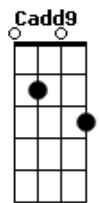

ukulele-chords.com