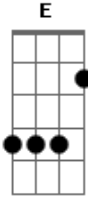

© ukulele-chords.com