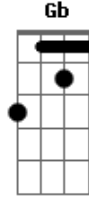

© ukulele-chords.com