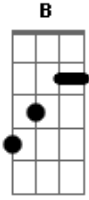

Lauana Prado - Haverá Sinais (Part. Jorge e Mateus)

tom:

B (forma dos acordes no tom de A)

Capostrate na 2ª casa

Intro: A E Bm
D A E

Gb

Tá quase, viu

A

Ontem a noite eu beijei alguém

E

O choro não caiu

E

Só roupa que caiu

Gb

Tá quase, viu

A

Hoje mesmo olhei sua foto

E

E nem arrepiei

E

D A Bm

Até assustei

Acordes

© ukulele-chords.com