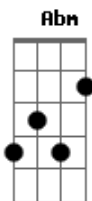

Lauana Prado - Ela Chorou de Amor / Parece Castigo / Credo Em Cruz Ave Maria (Pot-Pourri)

tom:

Intro: **B** **Gb** **E** **B** **Gb**
B **Gb** **E** **B** **Gb**

B **Gb**
Ela sentiu saudade, ela me ligou
E **B** **Gb**
E por telefone, ela chorou, chorou
B **Gb**
Ela sentiu saudade, ela quer voltar
E **B** **Gb**
E por telefone, eu vi ela chorar

Gb
Ela chorou de amor
E
De que que ela chorou?
Gb
De que que ela chorou?
E **B**
Ela chorou de amor

Gb
Ela chorou de amor
E
De que que ela chorou?
Gb
De que que ela chorou?
E **B**
Ela chorou de amor

(**B** **Gb** **Abm**)
(**Gb** **Dbm** **E** **B**)

B **B Gb Abm**
Aonde estou que não perco a cabeça
Abm Gb E
Volta pra mim antes que eu enlouqueça
Dbm **E**
Aonde estou que vejo o mundo girar
Gb
Será que um dia isso vai se acabar?
B **B Gb Abm**
Aonde estou que não perco a cabeça
Abm Gb E
Volta pra mim antes que eu enlouqueça
Dbm **E**
Aonde estou que vejo o mundo girar
Gb

Será que um dia isso vai se acabar?

(**B** **Gb** **B** **Gb** **E** **B**)

B
Desce uma geladinha
Que hoje eu vou perder a linha
Gb
Vou beber ate amanhecer
Meu amor me deu um fora
Me xingou, mandou embora
B
E diz que não quer mais me ver
Eu tô perdido
Eu só fico andando a mesmo
Se não tem, traz pinga mesmo
E
Que amanhã é outro dia
E **B**
Não acredito que ela nunca mais me quer
Gb
Se eu perder essa mulher
E **B**
Credo em cruz, ave Maria
E
Eu vou cantar
B
Pra ver se a minha vida muda
Gb
Se eu errar alguém me ajuda
B
Na letra ou na melodia
E **B**
Eu vou beber até não parar em pé
Gb
Se eu perder essa mulher
E **B**
Credo em cruz, ave Maria
(**B** **Gb** **B** **Gb** **E** **B**)
B
Ave Maria

Acordes

© ukulele-chords.com

© ukulele-chords.com

© ukulele-chords.com

© ukulele-chords.com

© ukulele-chords.com