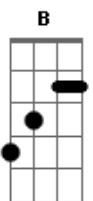

Lauana Prado - Ela Chorou de Amor / Parece Castigo / Credo Em Cruz Ave Maria (Pot-Pourri)

tom:

Intro: **B** **Gb** **E** **B** **Gb**
B **Gb** **E** **B** **Gb**

B **Gb**
Ela sentiu saudade, ela me ligou
E **B** **Gb**
E por telefone, ela chorou, chorou
B **Gb**
Ela sentiu saudade, ela quer voltar
E **B** **Gb**
E por telefone, eu vi ela chorar

Gb
Ela chorou de amor
E
De que que ela chorou?
Gb
De que que ela chorou?
E **B**
Ela chorou de amor

Gb
Ela chorou de amor
E
De que que ela chorou?
Gb
De que que ela chorou?
E **B**
Ela chorou de amor

(**B** **Gb** **Abm**)
(**Gb** **Dbm** **E** **B**)

B **B Gb Abm**
Aonde estou que não perco a cabeça
Abm Gb E
Volta pra mim antes que eu enlouqueça
Dbm **E**
Aonde estou que vejo o mundo girar
Gb
Será que um dia isso vai se acabar?
B **B Gb Abm**
Aonde estou que não perco a cabeça
Abm Gb E
Volta pra mim antes que eu enlouqueça
Dbm **E**
Aonde estou que vejo o mundo girar
Gb

Será que um dia isso vai se acabar?

(**B** **Gb** **B** **Gb** **E** **B**)

B
Desce uma geladinha
Que hoje eu vou perder a linha
Gb
Vou beber ate amanhecer
Meu amor me deu um fora
Me xingou, mandou embora
B
E diz que não quer mais me ver
Eu tô perdido
Eu só fico andando a mesmo
Se não tem, traz pinga mesmo
E
Que amanhã é outro dia
E **B**
Não acredito que ela nunca mais me quer
Gb
Se eu perder essa mulher
E **B**
Credo em cruz, ave Maria
E
Eu vou cantar
B
Pra ver se a minha vida muda
Gb
Se eu errar alguém me ajuda
B
Na letra ou na melodia
E **B**
Eu vou beber até não parar em pé
Gb
Se eu perder essa mulher
E **B**
Credo em cruz, ave Maria
(**B** **Gb** **B** **Gb** **E** **B**)
B
Ave Maria

Acordes

© ukulele-chords.com