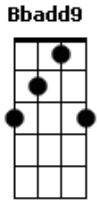

© ukulele-chords.com