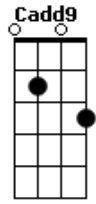

© ukulele-chords.com