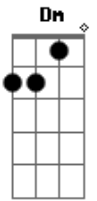

© ukulele-chords.com