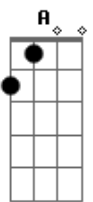

© ukulele-chords.com