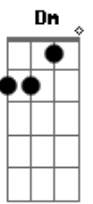

© ukulele-chords.com