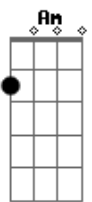

© ukulele-chords.com