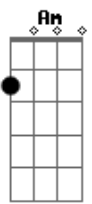

© ukulele-chords.com