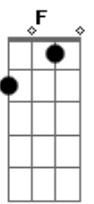

© ukulele-chords.com