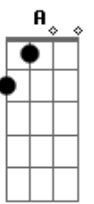

© ukulele-chords.com