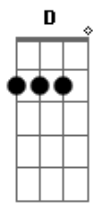

Lauana Prado - Coração Canil

Tom: D

(com acordes na forma de C)

Capostrate na 2ª casa

Intro: Am

Am
Eu até quero, eu até penso em caso sério
Mas não sei o que acontece G
Eu tenho chama pra sem vergonha E
É só cachorro que aparece Am
Se faz cara de safado G E Am
Quando eu vejo, eu já tô do lado G
Ainda mais se eu tô bebendo E
Piscou, rá! E eu já tô querendo Am
Camarote na balada parece um pet shop F G
Como é que pode? Am
Eu não sou veterinária mas já posso me formar F
Eu levo jeito pra cuidar E
Ei, coração canil Dm
É só ver um cachorro que cê vai a mil Am
Hoje tem um monte aqui pra adoção E
Quem tá querendo um aí, levanta a mão G
Ei, coração canil Dm
É só ver um cachorro que cê vai a mil Am
E

Hoje tem um monte aqui pra adoção
Quem tá querendo um aí, levanta a mão Am
G Am G E Am
Tudo de novo
Refrão
Dm
Ei, coração canil
É só ver um cachorro que cê vai a mil Am
Hoje tem um monte aqui pra adoção E
Quem tá querendo um aí, levanta a mão G
Ei, coração canil Dm
É só ver um cachorro que cê vai a mil Am
Hoje tem um monte aqui pra adoção E
Quem tá querendo um aí, levanta a mão Am
G Am G E
Dm
Ei, coração canil
É só ver um cachorro que cê vai a mil Am
Hoje tem um monte aqui pra adoção E
Quem tá querendo um aí, levanta a mão Dm
Ei, coração canil Am
É só ver um cachorro que cê vai a mil E
Hoje tem um monte aqui pra adoção E (PAUSA)
Quem tá querendo um aí, da um grito e levanta a mão Am

Acordes