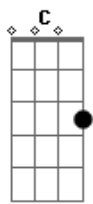

© ukulele-chords.com

© ukulele-chords.com