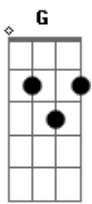

© ukulele-chords.com