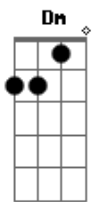

© ukulele-chords.com