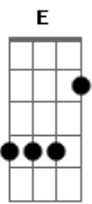

© ukulele-chords.com