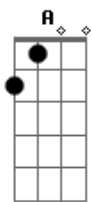

© ukulele-chords.com