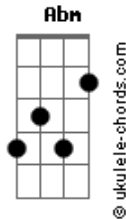

# Lauana Prado - Chorada

tom:

Intro: Db Fm Fm Ebm

Db  
Eu tô sofrendo de um problema

Db  
Quem não passou vai passar

Fm  
Pelo menos uma vez

Ebm  
Popularmente, conhecido como ex

Abm  
Pelo tamanho da cidade

Que a gente vai se topar

Abm  
Não é nenhuma novidade

Ebm Db  
Cê vai ver da minha cara

Ebm  
De tudo

Fm  
Mas de saudade, nada

Dbm  
Vai me ver no boteco bebendo

Dbm

## Acordes

Brindando e metendo o louco

Fm  
Batendo no peito e gritando

Ebm  
Olha quem tá solteira de novo

Dbm  
Ainda bem que você não vê

Fm  
Que pra cada vez que foi no banheiro

Ebm  
É uma chorada a mais por você