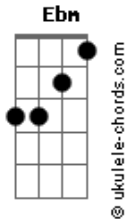

# Lauana Prado - Chorada

tom:

Intro: Db Fm Fm Ebm

Db  
Eu tô sofrendo de um problema

Db  
Quem não passou vai passar

Fm  
Pelo menos uma vez

Ebm  
Popularmente, conhecido como ex

Abm  
Pelo tamanho da cidade

Que a gente vai se topar

Abm  
Não é nenhuma novidade

Ebm Db  
Cê vai ver da minha cara

Ebm  
De tudo

Fm  
Mas de saudade, nada

Dbm  
Vai me ver no boteco bebendo

Dbm

## Acordes

Brindando e metendo o louco

Fm  
Batendo no peito e gritando

Ebm  
Olha quem tá solteira de novo

Dbm  
Ainda bem que você não vê

Fm  
Que pra cada vez que foi no banheiro

Ebm  
É uma chorada a mais por você