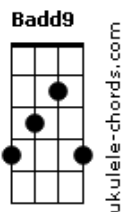

Lauana Prado - Brecha

tom:

Intro: Dbm Badd9 Dbm Badd9

[Primeira Parte]

Dbm Badd9
Sei que não tá certo ficar com você
Dbm Badd9
Mas tô doida pra me arrepender
Dbm Badd9
Então não chega assim tão perto pode ser
Dbm Badd9
Eu não me responsabilizo
Aadd9
Se eu beijar você

[Pré-Refrão]

Aadd9
É que lá em casa
Badd9
Alguém tá dando brecha
Dbm
Na cama falha
Badd9 Aadd9
Assim não presta

[Refrão]

Dbm
Quem recebe amor direito
Badd9 Dbm
Não procura outra pessoa
Badd9 Dbm
Não tem curva nesse beijo
Badd9 Dbm
É só falta de outro boca

Badd9 Dbm
Quem recebe amor direito
Badd9 Dbm
Não procura outra pessoa
Badd9 Dbm
Não tem curva nesse beijo
Badd9 Dbm
É só falta de outro boca
Dbm
É só falta de outro boca

(Aadd9 Badd9 Dbm Badd9)
(Aadd9 Badd9 Dbm Badd9)

[Primeira Parte]

Dbm Badd9

Acordes

Sei que não tá certo ficar com você
Dbm Badd9
Mas tô doida pra me arrepender
Dbm Badd9
Então não chega assim tão perto pode ser
Dbm Badd9
Eu não me responsabilizo
Aadd9
Se eu beijar você

[Pré-Refrão]

Aadd9
É que lá em casa
Badd9
Alguém tá dando brecha
Dbm
Na cama falha
Badd9 Aadd9
Assim não presta

[Refrão]

Dbm
Quem recebe amor direito
Badd9 Dbm
Não procura outra pessoa
Badd9 Dbm
Não tem curva nesse beijo
Badd9 Dbm
É só falta de outro boca

Badd9 Dbm
Quem recebe amor direito
Badd9 Dbm
Não procura outra pessoa
Badd9 Dbm
Não tem curva nesse beijo
Badd9 Dbm
É só falta de outro boca

[Parte] Final]

Badd9 Dbm
Quem recebe amor direito
Badd9 Dbm
Não procura outra pessoa
Badd9 Dbm
Não tem curva nesse beijo
Badd9 Dbm
É só falta de outro boca
Dbm Aadd9 Badd9
Falta de outra boca ah
Dbm Badd9
Yeah
Aadd9 Badd9 Dbm
É só falta de outra boca