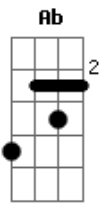

© ukulele-chords.com