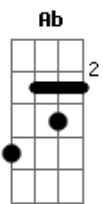

© ukulele-chords.com