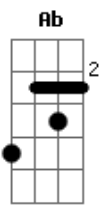

© ukulele-chords.com