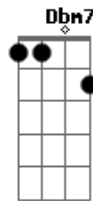

© ukulele-chords.com