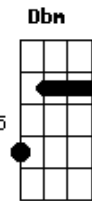

© ukulele-chords.com

© ukulele-chords.com