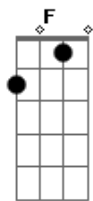

© ukulele-chords.com