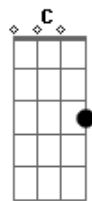

© ukulele-chords.com