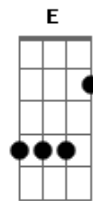

© ukulele-chords.com