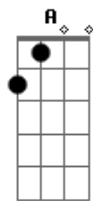

© ukulele-chords.com