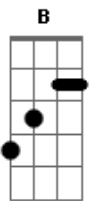

Latitude 31 - Dez Segundos

Tom: B

Afinação: D G C F A D

Intro 2x: B Dbm7 E Gb11

B Dbm7 E Gb11
Tantas vezes tentei entender
B Dbm7 E Gb11
Mas, não há explicação
B Dbm7 E Gb11
sua mão me tirou do meu deserto
B Dbm7 E Gb11
Hoje vivo uma razão

E B
Feliz por tudo que fez em mim
E B
Por essa transformação
E B
Seu sacrifício plantou em mim
A
Restauração

B Dbm7 E Gb11 A
Eu quero te amar, mais, cada dia mais e mais
Dbm E Gb B
Respirar, esse doce espírito
Dbm E Gb
Te buscar, cada dia mais e mais
Dbm E Gb
Ao teu lado eu tenho, certeza de vida
Intro: 2: B Dbm7 E Gb11 2x

B Dbm7 E Gb11
Tantas vezes tentei entender
B Dbm7 E Gb11
Mas, não há explicação
B Dbm7 E Gb11
sua mão me tirou do meu deserto
B Dbm7 E Gb11

Hoje vivo uma razão

E B
Feliz por tudo que fez em mim
E B
Por essa transformação
E B
Seu sacrifício plantou em mim
A
Restauração

B Dbm7 E Gb11 A
Eu quero te amar, mais, cada dia mais e mais
Dbm E Gb B
Respirar, esse doce espírito
Dbm E Gb
Te buscar, cada dia mais e mais
Dbm E Gb
Ao teu lado eu tenho, certeza de vida

E B
Feliz por tudo que fez em mim
E B
Por essa transformação
E B
Seu sacrifício plantou em mim
A
Restauração

SOLO DE GUITARRA: B Dbm7 E Gb11 4x

Dbm7 E Gb11 A
Eu quero te amar, mais, cada dia mais e mais
Dbm E Gb B
Respirar, esse doce espírito
Dbm E Gb
Te buscar, cada dia mais e mais
Dbm E Gb
Ao teu lado eu tenho, certeza de vida
FINAL: B Dbm7 E Gb11 4x

Acordes