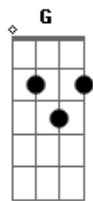

© ukulele-chords.com