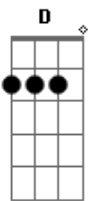

© ukulele-chords.com