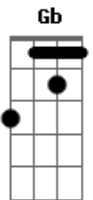

© ukulele-chords.com