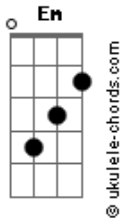

Las Pastillas Del Abuelo - Dulce (part. Abel Pintos)

tom:

Intro: Em C G D
Em C G D

Em C G D
Ella viene a la gran ciudad
Em C G D
Su futuro, en las letras la verdad
Em C G D
No es solo un día si es con vos
Em C G D
No es solo un día si es con vos

[Ponte] Em C G D
Em C G D

Em C G D
Ella es arte y superación
Em C G D
Me sonrío, extraña sensación
Em C G D
Tu piel rozando con mi piel
Em C G D
Escalofríos de placer

Am G D
Y tengo que confesarte, amor
Am G F
Ya no veo rojo si estás vos

Em C
Yendo a tiempo, a destiempo
G D
Siempre es mejor de a dos
Em C
Un instante nos bastó
G D

Acordes

Para hacernos luz
Em C G D
Dulce, dulce canción de amor
Em C F
Dulce, dulce canción

[Ponte] Em C G D
Em C G D

Em C G D
Ella vino para transformar
Em C G D
Las cadenas que ahora son mi libertad
Em C G D
No es solo un día si es con vos
Em C G D
No es solo un día si es con vos

Am G D
Y tengo que confesarte, amor
Am G F
Ya no veo rojo si estás vos

Em C
Yendo a tiempo, a destiempo
G D
Siempre es mejor de a dos
Em C
Un instante nos bastó
G D
Para hacernos luz
Em C G D
Dulce, dulce canción de amor
Em C F
Dulce, dulce canción

[Final] F