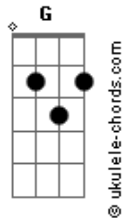

Las Pastillas Del Abuelo - Dulce (part. Abel Pintos)

tom:

Intro: Em C G D
Em C G D

Em C G D
Ella viene a la gran ciudad
Em C G D
Su futuro, en las letras la verdad
Em C G D
No es solo un día si es con vos
Em C G D
No es solo un día si es con vos

[Ponte] Em C G D
Em C G D

Em C G D
Ella es arte y superación
Em C G D
Me sonrío, extraña sensación
Em C G D
Tu piel rozando con mi piel
Em C G D
Escalofríos de placer

Am G D
Y tengo que confesarte, amor
Am G F
Ya no veo rojo si estás vos

Em C
Yendo a tiempo, a destiempo
G D
Siempre es mejor de a dos
Em C
Un instante nos bastó
G D

Acordes

Para hacernos luz
Em C G D
Dulce, dulce canción de amor
Em C F
Dulce, dulce canción

[Ponte] Em C G D
Em C G D

Em C G D
Ella vino para transformar
Em C G D
Las cadenas que ahora son mi libertad
Em C G D
No es solo un día si es con vos
Em C G D
No es solo un día si es con vos

Am G D
Y tengo que confesarte, amor
Am G F
Ya no veo rojo si estás vos

Em C
Yendo a tiempo, a destiempo
G D
Siempre es mejor de a dos
Em C
Un instante nos bastó
G D
Para hacernos luz
Em C G D
Dulce, dulce canción de amor
Em C F
Dulce, dulce canción

[Final] F