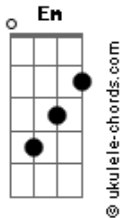

Las Pastillas Del Abuelo - Dulce (part. Abel Pintos)

tom:

Intro: Em C G D
Em C G D

Em C G D
Ella viene a la gran ciudad
Em C G D
Su futuro, en las letras la verdad
Em C G D
No es solo un día si es con vos
Em C G D
No es solo un día si es con vos

[Ponte] Em C G D
Em C G D

Em C G D
Ella es arte y superación
Em C G D
Me sonrío, extraña sensación
Em C G D
Tu piel rozando con mi piel
Em C G D
Escalofríos de placer

Am G D
Y tengo que confesarte, amor
Am G F
Ya no veo rojo si estás vos

Em C
Yendo a tiempo, a destiempo
G D
Siempre es mejor de a dos
Em C
Un instante nos bastó
G D

Acordes

Para hacernos luz
Em C G D
Dulce, dulce canción de amor
Em C F
Dulce, dulce canción

[Ponte] Em C G D
Em C G D

Em C G D
Ella vino para transformar
Em C G D
Las cadenas que ahora son mi libertad
Em C G D
No es solo un día si es con vos
Em C G D
No es solo un día si es con vos

Am G D
Y tengo que confesarte, amor
Am G F
Ya no veo rojo si estás vos

Em C
Yendo a tiempo, a destiempo
G D
Siempre es mejor de a dos
Em C
Un instante nos bastó
G D
Para hacernos luz
Em C G D
Dulce, dulce canción de amor
Em C F
Dulce, dulce canción

[Final] F