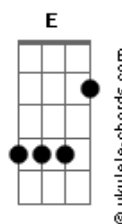

# Las Pastillas Del Abuelo - Amar y envejecer

tom:

Am C F Dm G  
Me escapé del mundo yéndome al norte  
Am F Dm G  
Pero otro mundo esperaba allá  
Am F Dm G  
Yo arrimé, siempre disparo a mansalva  
Am F Dm G  
Pero esa piel fue particular

A E D E  
La hacés muy bien, y aunque te hierva la sangre  
A G D E  
Te encadenas para no llamar  
A E D E  
¿Cómo hacés? Conozco todos tus trucos  
A G D E  
Pero aún así me das que pensar

Am F Dm G  
Te guardas el orgullo donde nadie  
Am F Dm G  
Pueda dudar de que lo tenés  
Am F Dm G  
Y así vas, sin perder el objetivo  
Am F Dm G  
Pidiendo dos cuando querés tres

## Acordes

Amar y envejecer

Am F Dm G  
¿Qué esperarás? Mostrame todas las cartas  
Am F Dm G  
A cara de perro no sé jugar  
Am F Dm G  
Me endulzás, el ego siendo sincera  
Am F Dm G  
Dale un poco y te va a pedir más