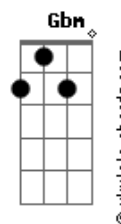

Las Pastillas Del Abuelo - Amar y envejecer

tom:

Am C F Dm G
Me escapé del mundo yéndome al norte
Am F Dm G
Pero otro mundo esperaba allá
Am F Dm G
Yo arrimé, siempre disparo a mansalva
Am F Dm G
Pero esa piel fue particular

A E D E
La hacés muy bien, y aunque te hierva la sangre
A G D E
Te encadenas para no llamar
A E D E
¿Cómo hacés? Conozco todos tus trucos
A G D E
Pero aún así me das que pensar

Am F Dm G
Te guardas el orgullo donde nadie
Am F Dm G
Pueda dudar de que lo tenés
Am F Dm G
Y así vas, sin perder el objetivo
Am F Dm G
Pidiendo dos cuando querés tres

A E D E
Ya estoy bien, ya me ordené en mi desorden
A G D E
Y aquellas voces no me hablan más
A E D E
Por favor, mentime y dame la espalda
A G D E
Otra vez no quiero patinar

Gbm E D
Y me esperarás, más de la cuenta
Gbm E
Siendo siempre la que yo soñé
Gbm E D
Y firme yo, me encierro en que es peor
E

Acordes

Amar y envejecer

Am F Dm G
¿Qué esperarás? Mostrame todas las cartas
Am F Dm G
A cara de perro no sé jugar
Am F Dm G
Me endulzás, el ego siendo sincera
Am F Dm G
Dale un poco y te va a pedir más

A E D E
Lo sabés, no hay arma más seductora
A G D E
Que contestar siempre la verdad
A E D E
Siempre estás, del otro lado del muro
A G D E
De los lamentos que me contás

A E D E
No sé hablar, sin decir malas palabras
A G D E
Amantes, mentira, infidelidad
A E D E
Nunca más, te vendo gato por liebre
A G D E
Por no ser cruel, pierdo honestidad

A E D E
No es el fin, el problema son los medios
A G D E
No es algo que pueda respetar
A E D E
No está mal, que terminen en las historias
A G D E
Mientras haya historias que contar

Gbm E
Y ya no esperarás, más de la cuenta
D Gbm E
Y siempre serás la que yo soñé
Gbm E D
Y yo seguiré pensando que es peor
E

Amar y envejecer