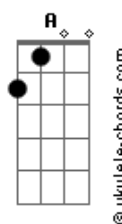

Las Pastillas Del Abuelo - Amar y envejecer

tom:

Am C F Dm G
Me escapé del mundo yéndome al norte
Am F Dm G
Pero otro mundo esperaba allá
Am F Dm G
Yo arrimé, siempre disparo a mansalva
Am F Dm G
Pero esa piel fue particular

A E D E
La hacés muy bien, y aunque te hierva la sangre
A G D E
Te encadenas para no llamar
A E D E
¿Cómo hacés? Conozco todos tus trucos
A G D E
Pero aún así me das que pensar

Am F Dm G
Te guardas el orgullo donde nadie
Am F Dm G
Pueda dudar de que lo tenés
Am F Dm G
Y así vas, sin perder el objetivo
Am F Dm G
Pidiendo dos cuando querés tres

A E D E
Ya estoy bien, ya me ordené en mi desorden
A G D E
Y aquellas voces no me hablan más
A E D E
Por favor, mentime y dame la espalda
A G D E
Otra vez no quiero patinar

Gbm E D
Y me esperarás, más de la cuenta
Gbm E
Siendo siempre la que yo soñé
Gbm E D
Y firme yo, me encierro en que es peor
E

Acordes

Amar y envejecer

Am F Dm G
¿Qué esperarás? Mostrame todas las cartas
Am F Dm G
A cara de perro no sé jugar
Am F Dm G
Me endulzás, el ego siendo sincera
Am F Dm G
Dale un poco y te va a pedir más

A E D E
Lo sabés, no hay arma más seductora
A G D E
Que contestar siempre la verdad
A E D E
Siempre estás, del otro lado del muro
A G D E
De los lamentos que me contás

A E D E
No sé hablar, sin decir malas palabras
A G D E
Amantes, mentira, infidelidad
A E D E
Nunca más, te vendo gato por liebre
A G D E
Por no ser cruel, pierdo honestidad

A E D E
No es el fin, el problema son los medios
A G D E
No es algo que pueda respetar
A E D E
No está mal, que terminen en las historias
A G D E
Mientras haya historias que contar

Gbm E
Y ya no esperarás, más de la cuenta
D Gbm E
Y siempre serás la que yo soñé
Gbm E D
Y yo seguiré pensando que es peor
E

Amar y envejecer