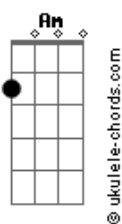

Las Pastillas Del Abuelo - Amar y envejecer

tom:

Am C F Dm G
Me escapé del mundo yéndome al norte
Am F Dm G
Pero otro mundo esperaba allá
Am F Dm G
Yo arrimé, siempre disparo a mansalva
Am F Dm G
Pero esa piel fue particular

A E D E
La hacés muy bien, y aunque te hierva la sangre
A G D E
Te encadenas para no llamar
A E D E
¿Cómo hacés? Conozco todos tus trucos
A G D E
Pero aún así me das que pensar

Am F Dm G
Te guardas el orgullo donde nadie
Am F Dm G
Pueda dudar de que lo tenés
Am F Dm G
Y así vas, sin perder el objetivo
Am F Dm G
Pidiendo dos cuando querés tres

A E D E
Ya estoy bien, ya me ordené en mi desorden
A G D E
Y aquellas voces no me hablan más
A E D E
Por favor, mentime y dame la espalda
A G D E
Otra vez no quiero patinar

Gbm E D
Y me esperarás, más de la cuenta
Gbm E
Siendo siempre la que yo soñé
Gbm E D
Y firme yo, me encierro en que es peor
E

Acordes

Amar y envejecer

Am F Dm G
¿Qué esperarás? Mostrame todas las cartas
Am F Dm G
A cara de perro no sé jugar
Am F Dm G
Me endulzás, el ego siendo sincera
Am F Dm G
Dale un poco y te va a pedir más

A E D E
Lo sabés, no hay arma más seductora
A G D E
Que contestar siempre la verdad
A E D E
Siempre estás, del otro lado del muro
A G D E
De los lamentos que me contás

A E D E
No sé hablar, sin decir malas palabras
A G D E
Amantes, mentira, infidelidad
A E D E
Nunca más, te vendo gato por liebre
A G D E
Por no ser cruel, pierdo honestidad

A E D E
No es el fin, el problema son los medios
A G D E
No es algo que pueda respetar
A E D E
No está mal, que terminen en las historias
A G D E
Mientras haya historias que contar

Gbm E
Y ya no esperarás, más de la cuenta
D Gbm E
Y siempre serás la que yo soñé
Gbm E D
Y yo seguiré pensando que es peor
E

Amar y envejecer