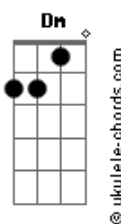

Las Pastillas Del Abuelo - Amar y envejecer

tom:

Am C F Dm G
Me escapé del mundo yéndome al norte
Am F Dm G
Pero otro mundo esperaba allá
Am F Dm G
Yo arrimé, siempre disparo a mansalva
Am F Dm G
Pero esa piel fue particular

A E D E
La hacés muy bien, y aunque te hierva la sangre
A G D E
Te encadenas para no llamar
A E D E
¿Cómo hacés? Conozco todos tus trucos
A G D E
Pero aún así me das que pensar

Am F Dm G
Te guardas el orgullo donde nadie
Am F Dm G
Pueda dudar de que lo tenés
Am F Dm G
Y así vas, sin perder el objetivo
Am F Dm G
Pidiendo dos cuando querés tres

A E D E
Ya estoy bien, ya me ordené en mi desorden
A G D E
Y aquellas voces no me hablan más
A E D E
Por favor, mentime y dame la espalda
A G D E
Otra vez no quiero patinar

Gbm E D
Y me esperarás, más de la cuenta
Gbm E
Siendo siempre la que yo soñé
Gbm E D
Y firme yo, me encierro en que es peor
E

Acordes

Amar y envejecer

Am F Dm G
¿Qué esperarás? Mostrame todas las cartas
Am F Dm G
A cara de perro no sé jugar
Am F Dm G
Me endulzás, el ego siendo sincera
Am F Dm G
Dale un poco y te va a pedir más

A E D E
Lo sabés, no hay arma más seductora
A G D E
Que contestar siempre la verdad
A E D E
Siempre estás, del otro lado del muro
A G D E
De los lamentos que me contás

A E D E
No sé hablar, sin decir malas palabras
A G D E
Amantes, mentira, infidelidad
A E D E
Nunca más, te vendo gato por liebre
A G D E
Por no ser cruel, pierdo honestidad

A E D E
No es el fin, el problema son los medios
A G D E
No es algo que pueda respetar
A E D E
No está mal, que terminen en las historias
A G D E
Mientras haya historias que contar

Gbm E
Y ya no esperarás, más de la cuenta
D Gbm E
Y siempre serás la que yo soñé
Gbm E D
Y yo seguiré pensando que es peor
E

Amar y envejecer