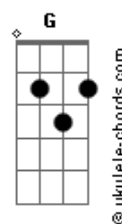

Las Pastillas Del Abuelo - Amar y envejecer

tom:

Am C F Dm G
Me escapé del mundo yéndome al norte
Am F Dm G
Pero otro mundo esperaba allá
Am F Dm G
Yo arrimé, siempre disparo a mansalva
Am F Dm G
Pero esa piel fue particular

A E D E
La hacés muy bien, y aunque te hierva la sangre
A G D E
Te encadenas para no llamar
A E D E
¿Cómo hacés? Conozco todos tus trucos
A G D E
Pero aún así me das que pensar

Am F Dm G
Te guardas el orgullo donde nadie
Am F Dm G
Pueda dudar de que lo tenés
Am F Dm G
Y así vas, sin perder el objetivo
Am F Dm G
Pidiendo dos cuando querés tres

A E D E
Ya estoy bien, ya me ordené en mi desorden
A G D E
Y aquellas voces no me hablan más
A E D E
Por favor, mentime y dame la espalda
A G D E
Otra vez no quiero patinar

Gbm E D
Y me esperarás, más de la cuenta
Gbm E
Siendo siempre la que yo soñé
Gbm E D
Y firme yo, me encierro en que es peor
E

Acordes

Amar y envejecer

Am F Dm G
¿Qué esperarás? Mostrame todas las cartas
Am F Dm G
A cara de perro no sé jugar
Am F Dm G
Me endulzás, el ego siendo sincera
Am F Dm G
Dale un poco y te va a pedir más

A E D E
Lo sabés, no hay arma más seductora
A G D E
Que contestar siempre la verdad
A E D E
Siempre estás, del otro lado del muro
A G D E
De los lamentos que me contás

A E D E
No sé hablar, sin decir malas palabras
A G D E
Amantes, mentira, infidelidad
A E D E
Nunca más, te vendo gato por liebre
A G D E
Por no ser cruel, pierdo honestidad

A E D E
No es el fin, el problema son los medios
A G D E
No es algo que pueda respetar
A E D E
No está mal, que terminen en las historias
A G D E
Mientras haya historias que contar

Gbm E
Y ya no esperarás, más de la cuenta
D Gbm E
Y siempre serás la que yo soñé
Gbm E D
Y yo seguiré pensando que es peor
E

Amar y envejecer