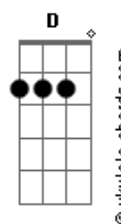

Las Pastillas Del Abuelo - Amar y envejecer

tom:

Am C F Dm G
Me escapé del mundo yéndome al norte
Am F Dm G
Pero otro mundo esperaba allá
Am F Dm G
Yo arrimé, siempre disparo a mansalva
Am F Dm G
Pero esa piel fue particular

A E D E
La hacés muy bien, y aunque te hierva la sangre
A G D E
Te encadenas para no llamar
A E D E
¿Cómo hacés? Conozco todos tus trucos
A G D E
Pero aún así me das que pensar

Am F Dm G
Te guardas el orgullo donde nadie
Am F Dm G
Pueda dudar de que lo tenés
Am F Dm G
Y así vas, sin perder el objetivo
Am F Dm G
Pidiendo dos cuando querés tres

A E D E
Ya estoy bien, ya me ordené en mi desorden
A G D E
Y aquellas voces no me hablan más
A E D E
Por favor, mentime y dame la espalda
A G D E
Otra vez no quiero patinar

Gbm E D
Y me esperarás, más de la cuenta
Gbm E
Siendo siempre la que yo soñé
Gbm E D
Y firme yo, me encierro en que es peor
E

Acordes

Amar y envejecer

Am F Dm G
¿Qué esperarás? Mostrame todas las cartas
Am F Dm G
A cara de perro no sé jugar
Am F Dm G
Me endulzás, el ego siendo sincera
Am F Dm G
Dale un poco y te va a pedir más

A E D E
Lo sabés, no hay arma más seductora
A G D E
Que contestar siempre la verdad
A E D E
Siempre estás, del otro lado del muro
A G D E
De los lamentos que me contás

A E D E
No sé hablar, sin decir malas palabras
A G D E
Amantes, mentira, infidelidad
A E D E
Nunca más, te vendo gato por liebre
A G D E
Por no ser cruel, pierdo honestidad

A E D E
No es el fin, el problema son los medios
A G D E
No es algo que pueda respetar
A E D E
No está mal, que terminen en las historias
A G D E
Mientras haya historias que contar

Gbm E
Y ya no esperarás, más de la cuenta
D Gbm E
Y siempre serás la que yo soñé
Gbm E D
Y yo seguiré pensando que es peor
E

Amar y envejecer