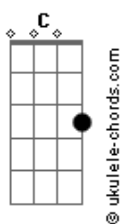

Las Pastillas Del Abuelo - Amar y envejecer

tom:

Am C F Dm G
Me escapé del mundo yéndome al norte
Am F Dm G
Pero otro mundo esperaba allá
Am F Dm G
Yo arrimé, siempre disparo a mansalva
Am F Dm G
Pero esa piel fue particular

A E D E
La hacés muy bien, y aunque te hierva la sangre
A G D E
Te encadenas para no llamar
A E D E
¿Cómo hacés? Conozco todos tus trucos
A G D E
Pero aún así me das que pensar

Am F Dm G
Te guardas el orgullo donde nadie
Am F Dm G
Pueda dudar de que lo tenés
Am F Dm G
Y así vas, sin perder el objetivo
Am F Dm G
Pidiendo dos cuando querés tres

A E D E
Ya estoy bien, ya me ordené en mi desorden
A G D E
Y aquellas voces no me hablan más
A E D E
Por favor, mentime y dame la espalda
A G D E
Otra vez no quiero patinar

Gbm E D
Y me esperarás, más de la cuenta
Gbm E
Siendo siempre la que yo soñé
Gbm E D
Y firme yo, me encierro en que es peor
E

Acordes

Amar y envejecer

Am F Dm G
¿Qué esperarás? Mostrame todas las cartas
Am F Dm G
A cara de perro no sé jugar
Am F Dm G
Me endulzás, el ego siendo sincera
Am F Dm G
Dale un poco y te va a pedir más

A E D E
Lo sabés, no hay arma más seductora
A G D E
Que contestar siempre la verdad
A E D E
Siempre estás, del otro lado del muro
A G D E
De los lamentos que me contás

A E D E
No sé hablar, sin decir malas palabras
A G D E
Amantes, mentira, infidelidad
A E D E
Nunca más, te vendo gato por liebre
A G D E
Por no ser cruel, pierdo honestidad

A E D E
No es el fin, el problema son los medios
A G D E
No es algo que pueda respetar
A E D E
No está mal, que terminen en las historias
A G D E
Mientras haya historias que contar

Gbm E
Y ya no esperarás, más de la cuenta
D Gbm E
Y siempre serás la que yo soñé
Gbm E D
Y yo seguiré pensando que es peor
E

Amar y envejecer