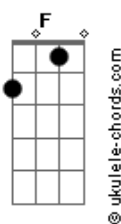

Las Pastillas Del Abuelo - Amar y envejecer

tom:

Am C F Dm G
Me escapé del mundo yéndome al norte
Am F Dm G
Pero otro mundo esperaba allá
Am F Dm G
Yo arrimé, siempre disparo a mansalva
Am F Dm G
Pero esa piel fue particular

A E D E
La hacés muy bien, y aunque te hierva la sangre
A G D E
Te encadenas para no llamar
A E D E
¿Cómo hacés? Conozco todos tus trucos
A G D E
Pero aún así me das que pensar

Am F Dm G
Te guardas el orgullo donde nadie
Am F Dm G
Pueda dudar de que lo tenés
Am F Dm G
Y así vas, sin perder el objetivo
Am F Dm G
Pidiendo dos cuando querés tres

A E D E
Ya estoy bien, ya me ordené en mi desorden
A G D E
Y aquellas voces no me hablan más
A E D E
Por favor, mentime y dame la espalda
A G D E
Otra vez no quiero patinar

Gbm E D
Y me esperarás, más de la cuenta
Gbm E
Siendo siempre la que yo soñé
Gbm E D
Y firme yo, me encierro en que es peor
E

Acordes

Amar y envejecer

Am F Dm G
¿Qué esperarás? Mostrame todas las cartas
Am F Dm G
A cara de perro no sé jugar
Am F Dm G
Me endulzás, el ego siendo sincera
Am F Dm G
Dale un poco y te va a pedir más

A E D E
Lo sabés, no hay arma más seductora
A G D E
Que contestar siempre la verdad
A E D E
Siempre estás, del otro lado del muro
A G D E
De los lamentos que me contás

A E D E
No sé hablar, sin decir malas palabras
A G D E
Amantes, mentira, infidelidad
A E D E
Nunca más, te vendo gato por liebre
A G D E
Por no ser cruel, pierdo honestidad

A E D E
No es el fin, el problema son los medios
A G D E
No es algo que pueda respetar
A E D E
No está mal, que terminen en las historias
A G D E
Mientras haya historias que contar

Gbm E
Y ya no esperarás, más de la cuenta
D Gbm E
Y siempre serás la que yo soñé
Gbm E D
Y yo seguiré pensando que es peor
E

Amar y envejecer