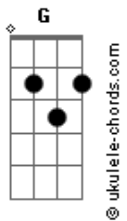

Laryssa Leme - Adão

tom:

Intro: **Gadd9** ^G**Cadd9** **Dadd9** **Cadd9** **Em7** **Dadd9**

Gadd9 **D** **Em**
Sei que fraco sou, ser humano eu sou

^C
A inconstância está em mim

^{Am}
E a infidelidade não tem fim

Tu não mudas

^{Bm7}
E assim como fez com Adão, me chama pelo nome

Cadd9 **Dadd9**
Tento me esconder, mas a tua voz

^{Em7}
Ecoa pelo jardim e o medo vem após

^{Bm7}
E pelo pecado o véu nos separou
E assim mesmo pergunta: Onde estou?

Cadd9 **Em** **Dadd9** **Em7**
Eu posso até tentar, tentar fugir

^{Bm7}
Mas os seus olhos me encontram

Cadd9 **Em** **Dadd9**
E o teu amor me constrange

^{Em} ^{Bm7}
E a tua graça me alcança

Cadd9 **Dadd9**
Mesmo com a vergonha que herdei de Adão

^{Em7}
Mesmo com toda culpa que herdei de Adão

Tu não mudas

Acordes

^{Bm7}
E assim como fez com Adão, me chama pelo nome

Cadd9 **Dadd9**
Tento me esconder, mas a tua voz

^{Em}
Ecoa pelo jardim e o medo vem após