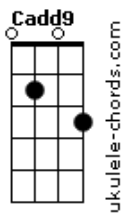

Laryssa Leme - Adão

tom:

Intro: **Gadd9** ^G**Cadd9** **Dadd9** **Cadd9** **Em7** **Dadd9**

Gadd9 **D** **Em**
Sei que fraco sou, ser humano eu sou

^C
A inconstância está em mim

^{Am}
E a infidelidade não tem fim

Tu não mudas

^{Bm7}
E assim como fez com Adão, me chama pelo nome

Cadd9 **Dadd9**
Tento me esconder, mas a tua voz

^{Em7}
Ecoa pelo jardim e o medo vem após

^{Bm7}
E pelo pecado o véu nos separou
E assim mesmo pergunta: Onde estou?

Cadd9 **Em** **Dadd9** **Em7**
Eu posso até tentar, tentar fugir

^{Bm7}
Mas os seus olhos me encontram

Cadd9 **Em** **Dadd9**
E o teu amor me constrange

^{Em} ^{Bm7}
E a tua graça me alcança

Cadd9 **Dadd9**
Mesmo com a vergonha que herdei de Adão

^{Em7}
Mesmo com toda culpa que herdei de Adão

Tu não mudas

Acordes

^{Bm7}
E assim como fez com Adão, me chama pelo nome

Cadd9 **Dadd9**
Tento me esconder, mas a tua voz

^{Em}
Ecoa pelo jardim e o medo vem após