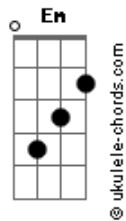

Laryssa Leme - Adão

tom:

Intro: **Gadd9** ^G**Cadd9** **Dadd9** **Cadd9** **Em7** **Dadd9**

Gadd9 **D** **Em**
Sei que fraco sou, ser humano eu sou

^C
A inconstância está em mim

^{Am}
E a infidelidade não tem fim

Tu não mudas

^{Bm7}
E assim como fez com Adão, me chama pelo nome

Cadd9 **Dadd9**
Tento me esconder, mas a tua voz

^{Em7}
Ecoa pelo jardim e o medo vem após

^{Bm7}
E pelo pecado o véu nos separou
E assim mesmo pergunta: Onde estou?

Cadd9 **Em** **Dadd9** **Em7**
Eu posso até tentar, tentar fugir

^{Bm7}
Mas os seus olhos me encontram

Cadd9 **Em** **Dadd9**
E o teu amor me constrange

^{Em} ^{Bm7}
E a tua graça me alcança

Cadd9 **Dadd9**
Mesmo com a vergonha que herdei de Adão

^{Em7}
Mesmo com toda culpa que herdei de Adão

Tu não mudas

Acordes

^{Bm7}
E assim como fez com Adão, me chama pelo nome

Cadd9 **Dadd9**
Tento me esconder, mas a tua voz

^{Em}
Ecoa pelo jardim e o medo vem após