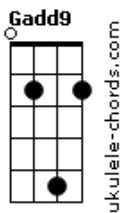

Laryssa Leme - Adão

tom:

Intro: **Gadd9** ^G**Cadd9** **Dadd9** **Cadd9** **Em7** **Dadd9**

Gadd9 **D** **Em**
Sei que fraco sou, ser humano eu sou

^C
A inconstância está em mim

^{Am}
E a infidelidade não tem fim

Gadd9 **D** **Em7**
O pecado vem todo dia

^C
Ele vem, lança laços e armadilhas

^{Am7}
Que quase sempre eu caio

Cadd9 **Dadd9**
Mas, mesmo com a vergonha que herdei de Adão

^{Em7}
Mesmo com toda culpa que herdei de Adão

Tu não mudas

^{Bm7}
E assim como fez com Adão, me chama pelo nome

Cadd9 **Dadd9**
Tento me esconder, mas a tua voz

^{Em7}
Ecoa pelo jardim e o medo vem após

^{Bm7}
E pelo pecado o véu nos separou
E assim mesmo pergunta: Onde estou?

Cadd9 **Em** **Dadd9** **Em7**
Eu posso até tentar, tentar fugir

^{Bm7}
Mas os seus olhos me encontram

Cadd9 **Em** **Dadd9**
E o teu amor me constrange

^{Em} ^{Bm7}
E a tua graça me alcança

Cadd9 **Dadd9**
Mesmo com a vergonha que herdei de Adão

^{Em7}
Mesmo com toda culpa que herdei de Adão

Tu não mudas

Acordes

^{Bm7}
E assim como fez com Adão, me chama pelo nome

Cadd9 **Dadd9**
Tento me esconder, mas a tua voz

^{Em}
Ecoa pelo jardim e o medo vem após

^{Bm7}
E pelo pecado o véu nos separou
E assim mesmo pergunta: Onde estou?

Cadd9 **Em** **Dadd9** **Em**
Tu levou toda culpa em meu lugar

^{Bm7}
E ao invés de me punir, decidiu me amar

Cadd9 **Em** **Dadd9** **Em**
E todo dia me dá forças pra lutar

^{Bm7}
E mesmo sem palavras, meu coração vem a gritar

^{Am7} ^D ^{Em}
Tu levou toda culpa em meu lugar

^{Bm7}
E ao invés de me punir, decidiu me amar

Cadd9 **Em** **Dadd9** **Em**
E todo dia me dá forças pra lutar

^{Bm7}
E mesmo sem palavras, meu coração vem a gritar

Gadd9
Eu te amo

^C
Eu te amo

^{Em}
Te amo, Deus

Dadd9
Te amo Deus

Gadd9
Eu te amo

^C
Eu te amo

^{Em7}
Te amo, Deus

(C B Am G)

Dadd9
Te amo Deus