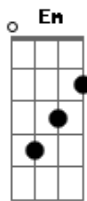

© ukulele-chords.com