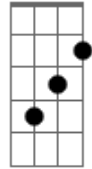

# Lary - Salto 15

Tom: **B**

BM7  
 Salto 15  
**E7**  
 Vermelho na boca  
 BM7  
 Cabelo solto  
**E7**  
 E pouca roupa  
 BM7  
 Perfume doce  
**E7**  
 Chiclete na bolsa  
 BM7  
 Tô preparada  
**E7**  
 Que hoje a farra vai ser boa

BM7 **E7**  
 Quando eu saio eu paro a rua inteira  
 BM7 **E7**  
 Não tem um que não pense besteira  
 BM7 **E7**  
 Porque eu nasci pra provocar  
 BM7 **E7**  
 Pega a senha pra tentar  
  
 BM7 **Em**  
 Eu sou uma em um milhão difícil de ter  
 BM7 **Em**  
 Eu sou exclusivamente feita pra viver  
 BM7 **Em**  
 Eu sou exatamente o que elas querem ser  
**G7M** **Gb7**  
 Eu sou, eu sei

## Acordes

**G7M**

© ukulele-chords.com

**B**

© ukulele-chords.com

**E7**

© ukulele-chords.com

**Em**