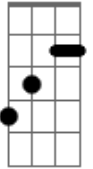

Lary - Salto 15

Tom: **B**

BM7
Salto 15
E7
Vermelho na boca
BM7
Cabelo solto
E7
E pouca roupa
BM7
Perfume doce
E7
Chiclete na bolsa
BM7
Tô preparada
E7
Que hoje a farra vai ser boa

BM7 **E7**
Quando eu saio eu paro a rua inteira
BM7 **E7**
Não tem um que não pense besteira
BM7 **E7**
Porque eu nasci pra provocar
BM7 **E7**
Pega a senha pra tentar

BM7 **Em**
Eu sou uma em um milhão difícil de ter
BM7 **Em**
Eu sou exclusivamente feita pra viver
BM7 **Em**
Eu sou exatamente o que elas querem ser
G7M **Gb7**
Eu sou, eu sei

Acordes

© ukulele-chords.com

B

© ukulele-chords.com

© ukulele-chords.com

© ukulele-chords.com

© ukulele-chords.com