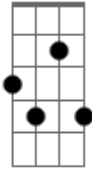

Lary - Salto 15

Tom: **B**

BM7
Salto 15
E7
Vermelho na boca
BM7
Cabelo solto
E7
E pouca roupa
BM7
Perfume doce
E7
Chiclete na bolsa
BM7
Tô preparada
E7
Que hoje a farra vai ser boa

BM7 **E7**
Quando eu saio eu paro a rua inteira
BM7 **E7**
Não tem um que não pense besteira
BM7 **E7**
Porque eu nasci pra provocar
BM7 **E7**
Pega a senha pra tentar

BM7 **Em**
Eu sou uma em um milhão difícil de ter
BM7 **Em**
Eu sou exclusivamente feita pra viver
BM7 **Em**
Eu sou exatamente o que elas querem ser
G7M **Gb7**
Eu sou, eu sei

Acordes

© ukulele-chords.com

© ukulele-chords.com

© ukulele-chords.com

© ukulele-chords.com

Gb7

© ukulele-chords.com