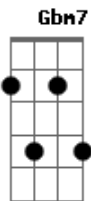

© ukulele-chords.com