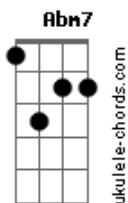

Larissa Vitorino - Como o Mar (part. Alysso Takaki)

tom:

Intro: E Abm A

E A
Ah se eu fosse o mar
Abm7 Dbm7
Te levaria junto
Abm7 A
Nas ondas viajar
D B7
Te mostraria o mundo

E A
Queria te abraçar
Abm7 Dbm7
E esquecer de tudo
Abm7 A
E ver no teu olhar
D B7 B7
A imensidão

Dbm7 Abm7
Quando a escuridão chegar
A B
Quando tudo parecer em vão
Dbm7 Abm7
O amor vai nos guiar
D B7
E seremos um só coração

E A
Ah se eu fosse o mar
Abm7 Dbm7
Te levaria junto
A Abm7
Serias minha paz
A B
E eu o teu refúgio

E A
Mas quando o sol se for
Abm7 Dbm7
Deixe que eu adormeça
A Abm7
Pra não te ver partir
A Abm7 Gbm7 B7 E
E começar de novo outra canção

(Abm C D)

Acordes

Queria te abraçar
Bm7 Em7
E esquecer de tudo
Bm7 C
E ver no teu olhar
F D7 D7
A imensidão

Em7 Bm7
Quando a escuridão chegar
C D
Quando tudo parecer em vão
Em7 Bm7
O amor vai nos guiar
C D
E seremos um só coração

G C
Ah se eu fosse o mar
Bm7 Em7
Te levaria junto
C Bm7
Serias minha paz
C D
E eu o teu refúgio