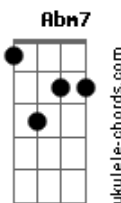

Larissa Vitorino - Como o Mar (part. Alysso Takaki)

tom:

Intro: E Abm A E

E A
Ah se eu fosse o mar
Abm7 Dbm7
Te levaria junto
Abm7 A
Nas ondas viajar
D B7
Te mostraria o mundo

E A
Queria te abraçar
Abm7 Dbm7
E esquecer de tudo
Abm7 A
E ver no teu olhar
D B7 B7
A imensidão

Dbm7 Abm7
Quando a escuridão chegar
A B
Quando tudo parecer em vão
Dbm7 Abm7
O amor vai nos guiar
D B7
E seremos um só coração

E A
Ah se eu fosse o mar
Abm7 Dbm7
Te levaria junto
A Abm7
Serias minha paz
A B
E eu o teu refúgio

E A
Mas quando o sol se for
Abm7 Dbm7
Deixe que eu adormeça
A Abm7
Pra não te ver partir
A Abm7 Gbm7 B7 E
E começar de novo outra canção

(Abm C D)

Acordes

Queria te abraçar
Bm7 Em7
E esquecer de tudo
Bm7 C
E ver no teu olhar
F D7 D7
A imensidão

Em7 Bm7
Quando a escuridão chegar
C D
Quando tudo parecer em vão
Em7 Bm7
O amor vai nos guiar
C D
E seremos um só coração

G C
Ah se eu fosse o mar
Bm7 Em7
Te levaria junto
C Bm7
Serias minha paz
C D
E eu o teu refúgio