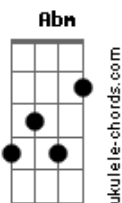

Larissa Vitorino - Como o Mar (part. Alysso Takaki)

tom:

Intro: E Abm A E

E A
Ah se eu fosse o mar
Abm7 Dbm7
Te levaria junto
Abm7 A
Nas ondas viajar
D B7
Te mostraria o mundo

E A
Queria te abraçar
Abm7 Dbm7
E esquecer de tudo
Abm7 A
E ver no teu olhar
D B7 B7
A imensidão

Dbm7 Abm7
Quando a escuridão chegar
A B
Quando tudo parecer em vão
Dbm7 Abm7
O amor vai nos guiar
D B7
E seremos um só coração

E A
Ah se eu fosse o mar
Abm7 Dbm7
Te levaria junto
A Abm7
Serias minha paz
A B
E eu o teu refúgio

E A
Mas quando o sol se for
Abm7 Dbm7
Deixe que eu adormeça
A Abm7
Pra não te ver partir
A Abm7 Gbm7 B7 E
E começar de novo outra canção

(Abm C D)

Acordes

Queria te abraçar
Bm7 Em7
E esquecer de tudo
Bm7 C
E ver no teu olhar
F D7 D7
A imensidão

Em7 Bm7
Quando a escuridão chegar
C D
Quando tudo parecer em vão
Em7 Bm7
O amor vai nos guiar
C D
E seremos um só coração

G C
Ah se eu fosse o mar
Bm7 Em7
Te levaria junto
C Bm7
Serias minha paz
C D
E eu o teu refúgio