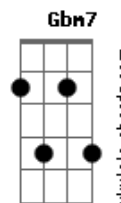

Larissa Vitorino - Como o Mar (part. Alysso Takaki)

tom:

Intro: E Abm A E

E A
Ah se eu fosse o mar
Abm7 Dbm7
Te levaria junto
Abm7 A
Nas ondas viajar
D B7
Te mostraria o mundo

E A
Queria te abraçar
Abm7 Dbm7
E esquecer de tudo
Abm7 A
E ver no teu olhar
D B7 B7
A imensidão

Dbm7 Abm7
Quando a escuridão chegar
A B
Quando tudo parecer em vão
Dbm7 Abm7
O amor vai nos guiar
D B7
E seremos um só coração

E A
Ah se eu fosse o mar
Abm7 Dbm7
Te levaria junto
A Abm7
Serias minha paz
A B
E eu o teu refúgio

E A
Mas quando o sol se for
Abm7 Dbm7
Deixe que eu adormeça
A Abm7
Pra não te ver partir
A Abm7 Gbm7 B7 E
E começar de novo outra canção

(Abm C D)

Acordes

Queria te abraçar
Bm7 Em7
E esquecer de tudo
Bm7 C
E ver no teu olhar
F D7 D7
A imensidão

Em7 Bm7
Quando a escuridão chegar
C D
Quando tudo parecer em vão
Em7 Bm7
O amor vai nos guiar
C D
E seremos um só coração

G C
Ah se eu fosse o mar
Bm7 Em7
Te levaria junto
C Bm7
Serias minha paz
C D
E eu o teu refúgio