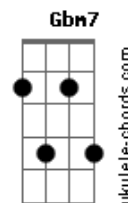

Larissa Vitorino - Como o Mar (part. Alysso Takaki)

tom:

Intro: E Abm A

E A
Ah se eu fosse o mar
Abm7 Dbm7
Te levaria junto
Abm7 A
Nas ondas viajar
D B7
Te mostraria o mundo

E A
Queria te abraçar
Abm7 Dbm7
E esquecer de tudo
Abm7 A
E ver no teu olhar
D B7 B7
A imensidão

Dbm7 Abm7
Quando a escuridão chegar
A B
Quando tudo parecer em vão
Dbm7 Abm7
O amor vai nos guiar
D B7
E seremos um só coração

E A
Ah se eu fosse o mar
Abm7 Dbm7
Te levaria junto
A Abm7
Serias minha paz
A B
E eu o teu refúgio

E A
Mas quando o sol se for
Abm7 Dbm7
Deixe que eu adormeça
A Abm7
Pra não te ver partir
A Abm7 Gbm7 B7 E
E começar de novo outra canção

(Abm C D)

Acordes

Queria te abraçar
Bm7 Em7
E esquecer de tudo
Bm7 C
E ver no teu olhar
F D7 D7
A imensidão

Em7 Bm7
Quando a escuridão chegar
C D
Quando tudo parecer em vão
Em7 Bm7
O amor vai nos guiar
C D
E seremos um só coração

G C
Ah se eu fosse o mar
Bm7 Em7
Te levaria junto
C Bm7
Serias minha paz
C D
E eu o teu refúgio