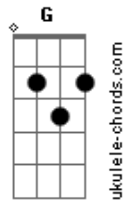

Larissa Vitorino - Como o Mar (part. Alysso Takaki)

tom:

Intro: E Abm A

E A
Ah se eu fosse o mar
Abm7 Dbm7
Te levaria junto
Abm7 A
Nas ondas viajar
D B7
Te mostraria o mundo

E A
Queria te abraçar
Abm7 Dbm7
E esquecer de tudo
Abm7 A
E ver no teu olhar
D B7 B7
A imensidão

Dbm7 Abm7
Quando a escuridão chegar
A B
Quando tudo parecer em vão
Dbm7 Abm7
O amor vai nos guiar
D B7
E seremos um só coração

E A
Ah se eu fosse o mar
Abm7 Dbm7
Te levaria junto
A Abm7
Serias minha paz
A B
E eu o teu refúgio

E A
Mas quando o sol se for
Abm7 Dbm7
Deixe que eu adormeça
A Abm7
Pra não te ver partir
A Abm7 Gbm7 B7 E
E começar de novo outra canção

(Abm C D)

Acordes

Queria te abraçar
Bm7 Em7
E esquecer de tudo
Bm7 C
E ver no teu olhar
F D7 D7
A imensidão

Em7 Bm7
Quando a escuridão chegar
C D
Quando tudo parecer em vão
Em7 Bm7
O amor vai nos guiar
C D
E seremos um só coração

G C
Ah se eu fosse o mar
Bm7 Em7
Te levaria junto
C Bm7
Serias minha paz
C D
E eu o teu refúgio