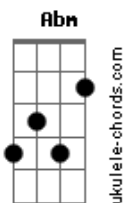

Larissa Vitorino - Como o Mar (part. Alysso Takaki)

tom:

Intro: E Abm A

E A
Ah se eu fosse o mar
Abm7 Dbm7
Te levaria junto
Abm7 A
Nas ondas viajar
D B7
Te mostraria o mundo

E A
Queria te abraçar
Abm7 Dbm7
E esquecer de tudo
Abm7 A
E ver no teu olhar
D B7 B7
A imensidão

Dbm7 Abm7
Quando a escuridão chegar
A B
Quando tudo parecer em vão
Dbm7 Abm7
O amor vai nos guiar
D B7
E seremos um só coração

E A
Ah se eu fosse o mar
Abm7 Dbm7
Te levaria junto
A Abm7
Serias minha paz
A B
E eu o teu refúgio

E A
Mas quando o sol se for
Abm7 Dbm7
Deixe que eu adormeça
A Abm7
Pra não te ver partir
A Abm7 Gbm7 B7 E
E começar de novo outra canção

(Abm C D)

Acordes

Queria te abraçar
Bm7 Em7
E esquecer de tudo
Bm7 C
E ver no teu olhar
F D7 D7
A imensidão

Em7 Bm7
Quando a escuridão chegar
C D
Quando tudo parecer em vão
Em7 Bm7
O amor vai nos guiar
C D
E seremos um só coração

G C
Ah se eu fosse o mar
Bm7 Em7
Te levaria junto
C Bm7
Serias minha paz
C D
E eu o teu refúgio