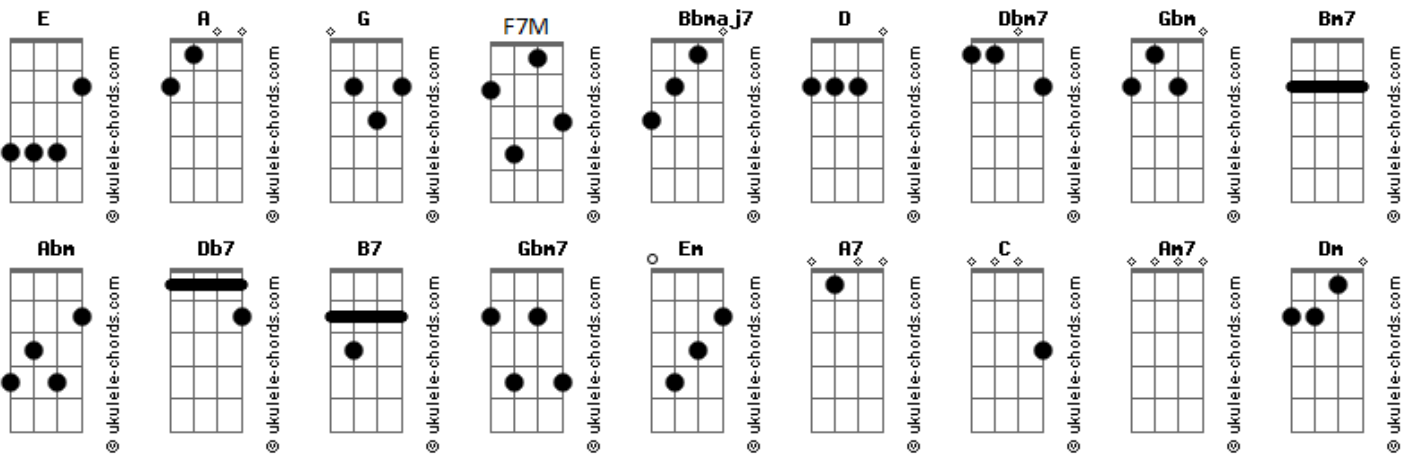

Larissa Vitorino - Areia

tom:

Intro: D E Dbm7 Gbm
 Bm7 E A
 A A A

A
 Repara que a onda balança e leva
 Abm Db7
 A areia da beira pro fundo do mar
 Gbm B7
 Embora não pareça, um dia a areia vai se transformar
 D
 Um dia a areia já foi uma pedra
 A
 Que o sopro de Deus fez despedaçar
 B7
 E o vento levou pra bem longe
 E E
 Pras ondas do mar
 A
 Repara que o tempo é senhor do destino
 Abm Db7
 Do esquecimento ou de fazer lembrar
 Gbm B7
 E a vida vai se construindo em pedaços que a gente juntar
 D
 O tempo que cura, que que fecha a ferida
 A
 A mente que guarda e acha as razões
 B7
 A pedra ou a areia que um coração
 E E
 Pode se tornar

D Db7
 E as pedras não valem mais
 Gbm7 B7
 Que água de rio no meu olhar
 Bm7 E E A Em A7
 As pedras não valem mais que o meu cantar
 D Db7
 E as pedras não valem mais

Acordes

Gbm7 B7
 Que água de rio no meu olhar
 Bm7 E E A G
 As pedras não valem mais que o meu cantar

[Solo] C F7M Am7 D
 Dm Am7 Bb7M E

A
 Repara que o tempo é senhor do destino
 Abm Db7
 Do esquecimento ou de fazer lembrar
 Gbm B7
 E a vida vai se construindo em pedaços que a gente juntar
 D
 O tempo que cura, que que fecha a ferida
 A
 A mente que guarda e acha as razões
 B7
 A pedra ou a areia que um coração
 E E
 Pode se tornar