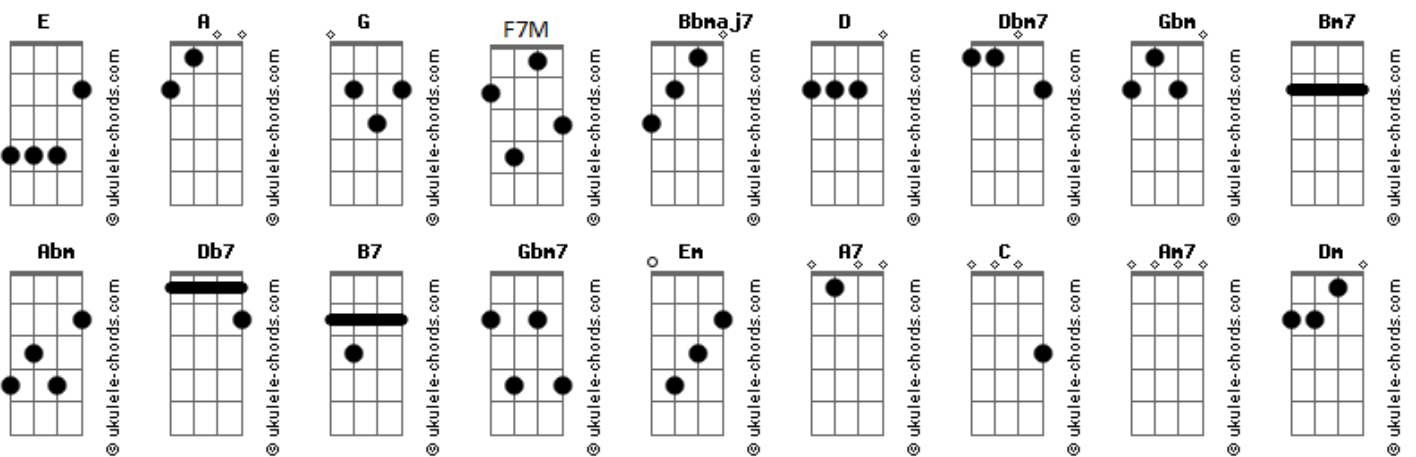

Larissa Vitorino - Areia

tom:

Intro: D E Dbm7 Gbm
 Bm7 E A
 A A A

A
 Repara que a onda balança e leva
 Abm Db7
 A areia da beira pro fundo do mar
 Gbm B7
 Embora não pareça, um dia a areia vai se transformar
 D
 Um dia a areia já foi uma pedra
 A
 Que o sopro de Deus fez despedaçar
 B7
 E o vento levou pra bem longe
 E E
 Pras ondas do mar
 A
 Repara que o tempo é senhor do destino
 Abm Db7
 Do esquecimento ou de fazer lembrar
 Gbm B7
 E a vida vai se construindo em pedaços que a gente juntar
 D
 O tempo que cura, que que fecha a ferida
 A
 A mente que guarda e acha as razões
 B7
 A pedra ou a areia que um coração
 E E
 Pode se tornar

D Db7
 E as pedras não valem mais
 Gbm B7
 Que água de rio no meu olhar
 Bm7 E E A Em A7
 As pedras não valem mais que o meu cantar
 D Db7
 E as pedras não valem mais

Acordes

Gbm7 B7
 Que água de rio no meu olhar
 Bm7 E E A G
 As pedras não valem mais que o meu cantar

[Solo] C F7M Am7 D
 Dm Am7 Bb7M E

A
 Repara que o tempo é senhor do destino
 Abm Db7
 Do esquecimento ou de fazer lembrar
 Gbm B7
 E a vida vai se construindo em pedaços que a gente juntar
 D
 O tempo que cura, que que fecha a ferida
 A
 A mente que guarda e acha as razões
 B7
 A pedra ou a areia que um coração
 E E
 Pode se tornar