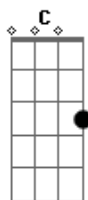

Larissa Manoela - Somente Um Pedido

tom:

Intro: C C7 F

C C7
Se o Sol esfriar
C C7
Se o mar ressecar
F
O dia escurecer
G
A noite clarear

C C7
Se o destino mudar
C C7
No deserto nevar
Em

Se parar de chover
Am
Se o tempo voltar

Dm Fm
Nada disso me importa
Dm Fm
Quer saber, eu nem ligo
Cm C
Pode o mundo acabar
G Em
Eu faria pra Deus
F Am
Somente um pedido
C G
Pra deixar você comigo
G Gm Cm C
Pra deixar você comigo

Acordes

© ukulele-chords.com