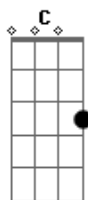

Larissa Manoela - Somente Um Pedido

tom:

Intro: C C7 F

C C7
Se o Sol esfriar
C C7
Se o mar ressecar
F
O dia escurecer
G
A noite clarear

C C7
Se o destino mudar
C C7
No deserto nevar
Em

Se parar de chover

Am
Se o tempo voltar

Dm Fm
Nada disso me importa
Dm Fm
Quer saber, eu nem ligo
Cm C
Pode o mundo acabar
G Em
Eu faria pra Deus
F Am
Somente um pedido
C G
Pra deixar você comigo
G Gm Cm C
Pra deixar você comigo

Acordes

© ukulele-chords.com