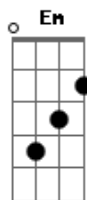

Larissa Manoela - Somente Um Pedido

tom:

Intro: C C7 F

C C7
Se o Sol esfriar
C C7
Se o mar ressecar
F
O dia escurecer
G
A noite clarear

C C7
Se o destino mudar
C C7
No deserto nevar
Em

Se parar de chover
Am
Se o tempo voltar

Dm Fm
Nada disso me importa
Dm Fm
Quer saber, eu nem ligo
Cm C
Pode o mundo acabar
G Em
Eu faria pra Deus
F Am
Somente um pedido
C G
Pra deixar você comigo
G Gm Cm C
Pra deixar você comigo

Acordes

© ukulele-chords.com

© ukulele-chords.com

© ukulele-chords.com

© ukulele-chords.com

© ukulele-chords.com

© ukulele-chords.com

© ukulele-chords.com

© ukulele-chords.com

© ukulele-chords.com

© ukulele-chords.com