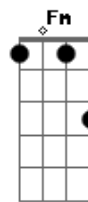

© ukulele-chords.com