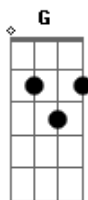

© ukulele-chords.com

© ukulele-chords.com