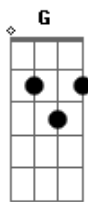

© ukulele-chords.com

© ukulele-chords.com