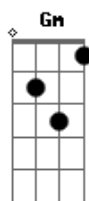

© ukulele-chords.com