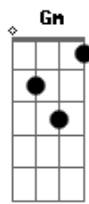

© ukulele-chords.com