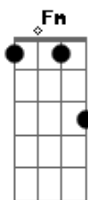

© ukulele-chords.com

© ukulele-chords.com