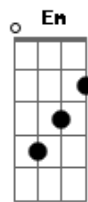

Larissa Manoela - Somente Um Pedido

tom:

Intro: C C7 F

C C7
Se o Sol esfriar
C C7
Se o mar ressecar
F
O dia escurecer
G
A noite clarear

C C7
Se o destino mudar
C C7
No deserto nevar
Em

Se parar de chover

Am
Se o tempo voltar

Dm Fm
Nada disso me importa
Dm Fm
Quer saber, eu nem ligo
Cm C
Pode o mundo acabar
G Em
Eu faria pra Deus
F Am
Somente um pedido
C G
Pra deixar você comigo
G Gm Cm C
Pra deixar você comigo

Acordes

© ukulele-chords.com

© ukulele-chords.com

© ukulele-chords.com

© ukulele-chords.com

© ukulele-chords.com

© ukulele-chords.com

© ukulele-chords.com

© ukulele-chords.com

© ukulele-chords.com

© ukulele-chords.com