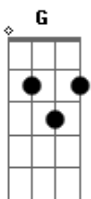

Larissa Manoela - No Olhar

Tom: G

Cifra: Lucas Leal

Intro: G

G
Eu gosto de ficar no meu canto
F
Em um lugar com muita gente eu me espanto
G
Mas quando dá o estalo eu já sei
F
E não consigo me esconder de ninguém

Dm G Em
Quanto vale achar alguém
Dm G
Que você quer escutar

F C
No olhar
F
Tem alguma coisa (tem alguma coisa)
C
Tem alguma coisa que brilha, ahh!
F C
No olhar
F
Tem alguma coisa (tem alguma coisa)
C
Tem alguma coisa que brilha
G
Tem alguma coisa que brilha
F C
E que eu amo encontrar!
F C
E que eu amo encontrar

G
As vezes eu pareço distante
F
Perdido em pensamento importante
G
Mas de repente bate o olho e já sei (eu sei)
F
Não consigo esconder de ninguém

Dm G Em
Quanto vale achar alguém
Dm G
Que você quer escutar

F C
No olhar
F
Tem alguma coisa (tem alguma coisa)
C
Tem alguma coisa que brilha, ahh!
F C
No olhar
F
Tem alguma coisa (tem alguma coisa)
C
Tem alguma coisa que brilha
G
Tem alguma coisa que brilha
F C
E que eu amo encontrar!
F C
E que eu amo encontrar

F
Uh uh uh uh
C
Eu quero te escutar até o sol raiar
F
Uh uh uh uh
C
Eu quero te escutar até o sol raiar
F
Uh uh uh uh
C
Eu quero te escutar até o sol raiar
F
Uh uh uh uh
C
Eu quero te escutar até o sol

Dm G Em
Quanto vale achar alguém
Dm G
Que você quer escutar

F C
No olhar
F
Tem alguma coisa (tem alguma coisa)
C
Tem alguma coisa que brilha, ahh!
F C
No olhar
F
Tem alguma coisa (tem alguma coisa)
C
Tem alguma coisa que brilha
G
Tem alguma coisa que brilha
F
E que eu amo encontrar!

Acordes

© ukulele-chords.com