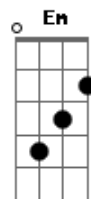

© ukulele-chords.com