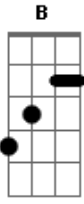

Larissa França - Cupido

tom:

Intro: A B Dbm A

A
Hey cupido

B
Vê se toma cuidado ultima vez cê foi um fracasso

Coração ficou em pedaços

A
Vê se acerta dessa vez

B
Sempre acaba em menos de um mês

Acordes

© ukulele-chords.com

© ukulele-chords.com

© ukulele-chords.com

© ukulele-chords.com

[Refrão]

A
Às vezes é a boca certa no caráter errado
B
Às vezes tem um papo bom, mas digita errado o cupido!
Abm
Vê se toma cuidado

A
Às vezes é a boca certa no caráter errado
B
Às vezes tem um papo bom, mas digita errado o cupido!
Abm
Será que dessa vez sou eu que tô errado!