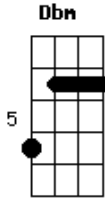

# Larissa França - Cupido

tom:

Intro: A B Dbm A

A  
Hey cupido

B  
Vê se toma cuidado ultima vez cê foi um fracasso

Coração ficou em pedaços

A  
Vê se acerta dessa vez

B  
Sempre acaba em menos de um mês

## Acordes

© ukulele-chords.com

© ukulele-chords.com

© ukulele-chords.com

© ukulele-chords.com

[Refrão]

A  
Às vezes é a boca certa no caráter errado  
B  
Às vezes tem um papo bom, mas digita errado o cupido!  
Abm  
Vê se toma cuidado