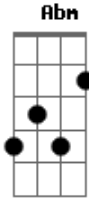

Larissa França - Cupido

tom:

Intro: A B Dbm A

A
Hey cupido

B
Vê se toma cuidado ultima vez cê foi um fracasso

Coração ficou em pedaços

A
Vê se acerta dessa vez

B
Sempre acaba em menos de um mês

Acordes

© ukulele-chords.com

© ukulele-chords.com

© ukulele-chords.com

© ukulele-chords.com

[Refrão]

A
Às vezes é a boca certa no caráter errado
B
Às vezes tem um papo bom, mas digita errado o cupido!
Abm
Vê se toma cuidado

A
Às vezes é a boca certa no caráter errado
B
Às vezes tem um papo bom, mas digita errado o cupido!
Abm
Será que dessa vez sou eu que tô errado!