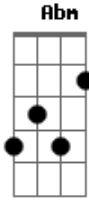

Larissa França - Cupido

tom:

Intro: A B Dbm A

A
Hey cupido

B
Vê se toma cuidado ultima vez cê foi um fracasso

Coração ficou em pedaços

A
Vê se acerta dessa vez

B
Sempre acaba em menos de um mês

Acordes

© ukulele-chords.com

© ukulele-chords.com

© ukulele-chords.com

© ukulele-chords.com

[Refrão]

A
Às vezes é a boca certa no caráter errado
B
Às vezes tem um papo bom, mas digita errado o cupido!
Abm
Vê se toma cuidado

A
Às vezes é a boca certa no caráter errado
B
Às vezes tem um papo bom, mas digita errado o cupido!
Abm
Será que dessa vez sou eu que tô errado!