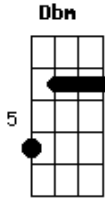

Larissa França - Cupido

tom:

Intro: A B Dbm A

A
Hey cupido

B
Vê se toma cuidado ultima vez cê foi um fracasso

Coração ficou em pedaços

A
Vê se acerta dessa vez

B
Sempre acaba em menos de um mês

Acordes

© ukulele-chords.com

© ukulele-chords.com

© ukulele-chords.com

© ukulele-chords.com

[Refrão]

A
Às vezes é a boca certa no caráter errado
B
Às vezes tem um papo bom, mas digita errado o cupido!
Abm
Vê se toma cuidado