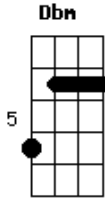

Larissa França - Cupido

tom:

Intro: A B Dbm A

A
Hey cupido

B
Vê se toma cuidado ultima vez cê foi um fracasso

Coração ficou em pedaços

A
Vê se acerta dessa vez

B
Sempre acaba em menos de um mês

Acordes

© ukulele-chords.com

© ukulele-chords.com

© ukulele-chords.com

© ukulele-chords.com

[Refrão]

A
Às vezes é a boca certa no caráter errado
B
Às vezes tem um papo bom, mas digita errado o cupido!
Abm
Vê se toma cuidado