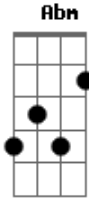

# Larissa França - Cupido

tom:

Intro: A B Dbm A

A  
Hey cupido

B  
Vê se toma cuidado ultima vez cê foi um fracasso

Coração ficou em pedaços

A  
Vê se acerta dessa vez

B  
Sempre acaba em menos de um mês

## Acordes

© ukulele-chords.com

© ukulele-chords.com

© ukulele-chords.com

© ukulele-chords.com

[Refrão]

A  
Às vezes é a boca certa no caráter errado  
B  
Às vezes tem um papo bom, mas digita errado o cupido!  
Abm  
Vê se toma cuidado

A  
Às vezes é a boca certa no caráter errado  
B  
Às vezes tem um papo bom, mas digita errado o cupido!  
Abm  
Será que dessa vez sou eu que tô errado!