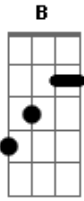

# Larissa França - Cupido

tom:

Intro: A B Dbm A

A  
Hey cupido

B  
Vê se toma cuidado ultima vez cê foi um fracasso

Coração ficou em pedaços

A  
Vê se acerta dessa vez

B  
Sempre acaba em menos de um mês

## Acordes

© ukulele-chords.com

© ukulele-chords.com

© ukulele-chords.com

© ukulele-chords.com

[Refrão]

A  
Às vezes é a boca certa no caráter errado  
B  
Às vezes tem um papo bom, mas digita errado o cupido!  
Abm  
Vê se toma cuidado

A  
Às vezes é a boca certa no caráter errado  
B  
Às vezes tem um papo bom, mas digita errado o cupido!  
Abm  
Será que dessa vez sou eu que tô errado!