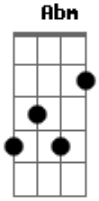

# Larissa França - Cupido

tom:

Intro: A B Dbm A

A  
Hey cupido

B  
Vê se toma cuidado ultima vez cê foi um fracasso

Coração ficou em pedaços

A  
Vê se acerta dessa vez

B  
Sempre acaba em menos de um mês

## Acordes

© ukulele-chords.com

© ukulele-chords.com

© ukulele-chords.com

© ukulele-chords.com

[Refrão]

A  
Às vezes é a boca certa no caráter errado  
B  
Às vezes tem um papo bom, mas digita errado o cupido!  
Abm  
Vê se toma cuidado

A  
Às vezes é a boca certa no caráter errado  
B  
Às vezes tem um papo bom, mas digita errado o cupido!  
Abm  
Será que dessa vez sou eu que tô errado!