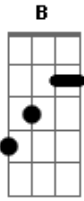

Larissa França - Cupido

tom:

Intro: A B Dbm A

A
Hey cupido

B
Vê se toma cuidado ultima vez cê foi um fracasso

Coração ficou em pedaços

A
Vê se acerta dessa vez

B
Sempre acaba em menos de um mês

Acordes

© ukulele-chords.com

© ukulele-chords.com

© ukulele-chords.com

© ukulele-chords.com

[Refrão]

A
Às vezes é a boca certa no caráter errado
B
Às vezes tem um papo bom, mas digita errado o cupido!
Abm
Vê se toma cuidado

A
Às vezes é a boca certa no caráter errado
B
Às vezes tem um papo bom, mas digita errado o cupido!
Abm
Será que dessa vez sou eu que tô errado!