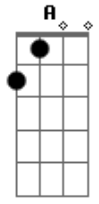

Larissa França - Cupido

tom:

Intro: A B Dbm A

A
Hey cupido

B
Vê se toma cuidado ultima vez cê foi um fracasso

Coração ficou em pedaços

A
Vê se acerta dessa vez

B
Sempre acaba em menos de um mês

Acordes

© ukulele-chords.com

© ukulele-chords.com

© ukulele-chords.com

© ukulele-chords.com

[Refrão]

A
Às vezes é a boca certa no caráter errado
B
Às vezes tem um papo bom, mas digita errado o cupido!
Abm
Vê se toma cuidado