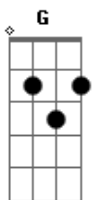

© ukulele-chords.com