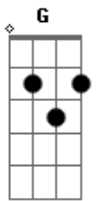

© ukulele-chords.com