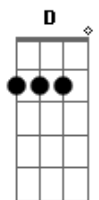

Larissa França - Coisa de Emocionado

tom:

Intro: D Gb G Gm

D
Eu sempre achei coisa de emocionado
Gb
Quem postava que tava apaixonado
G
E olha eu
Gm
Pagando língua outra vez

D
Já to imaginando a gente de mãos dadas
Gb
E daqui pra frente a vida vai ?tá? tão mudada
G
Quer experimentar pra ver
Gm
Só pra ver

G
Eu quero entrar na sua vida
Gb
Trancar a porta de saída
Em A
Almoçar juntar com a família
D
E parara

G
Eu quero entrar na sua vida
Gb
Trancar a porta de saída
Em
Almoçar juntar com a família
A D

E pra sempre te amar

(D Gb Em A D)

D
Eu sempre achei coisa de emocionado
Gb
Quem postava que tava apaixonado
G
E olha eu
Gm
Pagando língua outra vez

D
Já to imaginando a gente de mãos dadas
Gb
E daqui pra frente a vida vai ?tá? tão mudada
G
Quer experimentar pra ver
Gm
Só pra ver

G
Eu quero entrar na sua vida
Gb
Trancar a porta de saída
Em A
Almoçar juntar com a família
D
E parara

G
Eu quero entrar na sua vida
Gb
Trancar a porta de saída
Em
Almoçar juntar com a família
A D
E pra sempre te amar

Acordes

© ukulele-chords.com