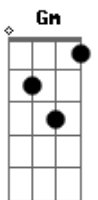

© ukulele-chords.com