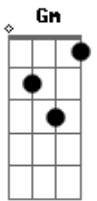

© ukulele-chords.com