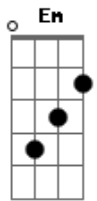

© ukulele-chords.com