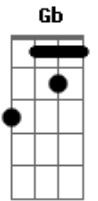

© ukulele-chords.com