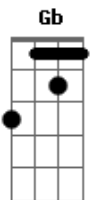

© ukulele-chords.com