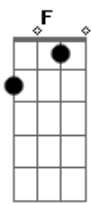

© ukulele-chords.com