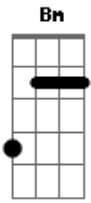

© ukulele-chords.com