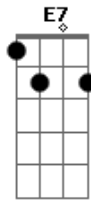

© ukulele-chords.com