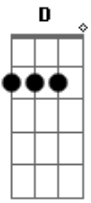

Larissa e Isabela - Cara de Pau

tom: G

Vai um amor sincero ai? D
Não empresto, nem vendo Bm
Tô dando é de graça G A
Mas só pra você D
Só de imaginar nós dois aqui juntinhos A D

O lado esquerdo do meu peito vai a mil Bm
por hora E7
E a hora é essa G A
O amor tem pressa D
Tem coisas que só o sentimento entende Bm
Tipo a minha vontade de envolver a gente G
Vem me roubar um beijo na cara de pau Gm
Mas depois me belisca para eu ver se é real D

Acordes

© ukulele-chords.com

© ukulele-chords.com

© ukulele-chords.com

© ukulele-chords.com

© ukulele-chords.com

© ukulele-chords.com