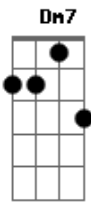

Gm Bb C
Eu vou minha vida entregar

[Refrão]

F Bb
Tudo, tudo ou nada
C Dm
Com Cristo tenho vida e salvação
F Bb
Tudo, tudo ou nada
C Dm
Sem Ele resta o mundo com morte e perdição
Bb F
Eu escolho a vida em Cristo, e o Senhor
Vai comigo
C Dm
Ele é meu abrigo e a minha salvação
F Bb
Tudo, tudo ou nada
C
Pois eu sou desbravador, essa é a minha
F
Decisão

(Bb2 F C Dm7)
(Bb2 F C)

Bb C F
Está chegando o momento de decidir
Dm
Amar o mundo ou a Cristo servir
Bb C F
É questão de vida ou morte, salvação ou perdição

Acordes

© ukulele-chords.com

© ukulele-chords.com

© ukulele-chords.com

© ukulele-chords.com

© ukulele-chords.com

© ukulele-chords.com

Dm
Qual será sua decisão?

Gm Bb C
Eu vou minha vida entregar

[Refrão]

F Bb
Tudo, tudo ou nada
C Dm
Com Cristo tenho vida e salvação
F Bb
Tudo, tudo ou nada
C Dm
Sem Ele resta o mundo com morte e perdição
Bb F
Eu escolho a vida em Cristo, e o Senhor
Vai comigo
C Dm
Ele é meu abrigo e a minha salvação
F Bb
Tudo, tudo ou nada
C
Pois eu sou desbravador
F Bb
Tudo, tudo ou nada
C Dm
Com Cristo tenho vida e salvação
F Bb
Tudo, tudo ou nada
C Dm
Sem Ele resta o mundo com morte e perdição
Bb F
Eu escolho a vida em Cristo, e o Senhor vai comigo
C Dm
Ele é meu abrigo e a minha salvação
F Bb
Tudo, tudo ou nada
C
Pois eu sou desbravador, essa é a minha
F
Missão