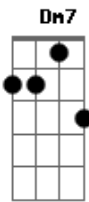

Gm Bb C
Eu vou minha vida entregar

[Refrão]

F Bb
Tudo, tudo ou nada
C Dm
Com Cristo tenho vida e salvação
F Bb
Tudo, tudo ou nada
C Dm
Sem Ele resta o mundo com morte e perdição
Bb F
Eu escolho a vida em Cristo, e o Senhor
Vai comigo
C Dm
Ele é meu abrigo e a minha salvação
F Bb
Tudo, tudo ou nada
C
Pois eu sou desbravador, essa é a minha
F
Decisão

(Bb2 F C Dm7)
(Bb2 F C)

Bb C F
Está chegando o momento de decidir
Dm
Amar o mundo ou a Cristo servir
Bb C F
É questão de vida ou morte, salvação ou perdição

Acordes

© ukulele-chords.com

© ukulele-chords.com

© ukulele-chords.com

© ukulele-chords.com

© ukulele-chords.com

© ukulele-chords.com

Dm
Qual será sua decisão?

Gm Bb C
Eu vou minha vida entregar

[Refrão]

F Bb
Tudo, tudo ou nada
C Dm
Com Cristo tenho vida e salvação
F Bb
Tudo, tudo ou nada
C Dm
Sem Ele resta o mundo com morte e perdição
Bb F
Eu escolho a vida em Cristo, e o Senhor
Vai comigo
C Dm
Ele é meu abrigo e a minha salvação
F Bb
Tudo, tudo ou nada
C
Pois eu sou desbravador
F Bb
Tudo, tudo ou nada
C Dm
Com Cristo tenho vida e salvação
F Bb
Tudo, tudo ou nada
C Dm
Sem Ele resta o mundo com morte e perdição
Bb F
Eu escolho a vida em Cristo, e o Senhor vai comigo
C Dm
Ele é meu abrigo e a minha salvação
F Bb
Tudo, tudo ou nada
C
Pois eu sou desbravador, essa é a minha
F
Missão