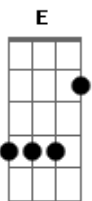

# Larine - O Mundo É Teu

tom:

Intro: D A Gbm E

D A  
O mundo é teu e ele não sabe ainda  
Gbm E  
Um amigo me falou  
D A Gbm  
E foi aí que eu entendi que a vida se trata

E  
De dar amor  
D A  
Sem textão  
Gbm < b>E

Te envio um coração  
D A Gbm E  
E então, se espalhou

D  
Se espalhou o amor  
A  
Nas notas  
Gbm E  
Batendo de corda em corda  
D A  
Modificou o som em volta  
Gbm E  
Porque se espalhou o amor

D  
Se espalhou o amor  
A Gbm E  
Nas falas, olhares, gestos e mãos dadas  
D A  
Teve até mais gargalhada  
Gbm  
Porque se espalhou o amor  
E  
Naquela frase que tu me falou

## Acordes

© ukulele-chords.com

© ukulele-chords.com

© ukulele-chords.com

© ukulele-chords.com

Gbm E  
Te envio um coração  
D A Gbm E  
E então, se espalhou

D  
Se espalhou o amor  
A  
Nas notas  
Gbm E  
Batendo de corda em corda  
D A  
Modificou o som em volta  
Gbm E  
Porque se espalhou o amor