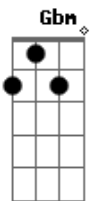

# Larine - O Mundo É Teu

tom:

Intro: D A Gbm E

D A  
O mundo é teu e ele não sabe ainda  
Gbm E  
Um amigo me falou  
D A Gbm  
E foi aí que eu entendi que a vida se trata

E  
De dar amor  
D A  
Sem textão  
Gbm < b>E

Te envio um coração  
D A Gbm E  
E então, se espalhou

D  
Se espalhou o amor  
A  
Nas notas  
Gbm E  
Batendo de corda em corda  
D A  
Modificou o som em volta  
Gbm E  
Porque se espalhou o amor

D  
Se espalhou o amor  
A Gbm E  
Nas falas, olhares, gestos e mãos dadas  
D A  
Teve até mais gargalhada  
Gbm  
Porque se espalhou o amor  
E  
Naquela frase que tu me falou

( D A Gbm E )

D A  
O mundo é teu e ele não sabe ainda  
Gbm E  
Um amigo me falou  
D A Gbm  
E foi aí que eu entendi que a vida se trata

E  
De dar amor  
D A  
Sem textão

## Acordes

© ukulele-chords.com

© ukulele-chords.com

© ukulele-chords.com

© ukulele-chords.com

Gbm E  
Te envio um coração  
D A Gbm E  
E então, se espalhou

D  
Se espalhou o amor  
A  
Nas notas  
Gbm E  
Batendo de corda em corda  
D A  
Modificou o som em volta  
Gbm E  
Porque se espalhou o amor