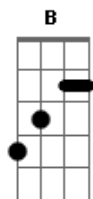

Larine - Golpe

tom:

Bb (forma dos acordes no tom de A)

Capostrate na 1ª casa

Intro: A D Gbm E
A D Gbm E

A B
Ei, que lindo o teu sorriso

D
Parece até um hit

A
Que gruda no juízo

A D
Despertou, só quer viver acelerado

Gbm
Sei lá se é golpe

E A
Eu só sei que eu tô apaixonado

D Gbm E
Eu tô apaixonado

E
Eu tô

A D Gbm
La laia laia lalalaia laia

E
Laia laia laiaaaa

A D Gbm
La laia laia lalalaia laia

E
Laia laia laiaaaa

Acordes

© ukulele-chords.com

© ukulele-chords.com

© ukulele-chords.com

© ukulele-chords.com

© ukulele-chords.com

© ukulele-chords.com