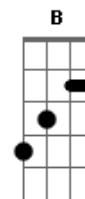

© ukulele-chords.com