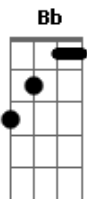

tom:

Bb (forma dos acordes no tom de A)

Capostrate na 1ª casa

Intro: A D Gbm E
A D Gbm E

A B
Ei, que lindo o teu sorriso
D
Parece até um hit
A
Que gruda no juízo
A B
Ei, teu gingado é sagrado
D
Vem segurar minha mão
A
Me leva pra o teu lado
A
Do teu lado é melhor
B
Me sinto flutuar
D
Tua voz gostosa
A
Me arrepio ao te escutar chamar
A
Chama o meu nome então
B
Ou pode assobiar
D
Que eu viro um dog
E
E corro léguas
E
Pra até tu chegar aaaaa
A
Aii, senhor
D
Me dá uma ajudar, por favor
Gbm E
Não sei não, já falei com meu coração
A D
Despertou, só quer viver acelerado
Gbm
Sei lá se é golpe
E A
Eu só sei que eu tô apaixonado
D Gbm E
Eu tô apaixonado
A
Eu tô apaixonado
D Gbm E
Eu tô apaixonado

A B
Ei, que lindo o teu sorriso
D
Parece até um hit
A

Que gruda no juízo
A B
Ei, teu gingado é sagrado
D
Vem segurar minha mão
A
Me leva pra o teu lado
A
Do teu lado é melhor
B
Me sinto flutuar
D
Tua voz gostosa
A
Me arrepio ao te escutar chamar
A
Chama o meu nome então
B
Ou pode assobiar
D
Que eu viro um dog
E
E corro léguas
E
Pra até tu chegar aaaaa
A
Aii, senhor
D
Me dá uma ajudar, por favor
Gbm E
Não sei não, já falei com meu coração
A D
Despertou, só quer viver acelerado
Gbm
Sei lá se é golpe
E
Eu só sei que eu tô
A
Aii, senhor
D
Me dá uma ajudar, por favor
Gbm E
Não sei não, já falei com meu coração
A D
Despertou, só quer viver acelerado
Gbm
Sei lá se é golpe
E A
Eu só sei que eu tô apaixonado
D Gbm E
Eu tô apaixonado
Eu tô
A D Gbm
La laia laia lalalaia laia
E
Laia laia laiaaaa
A D Gbm
La laia laia lalalaia laia
E
Laia laia laiaaaa

Acordes