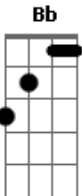

Larine - Golpe

tom:

Bb (forma dos acordes no tom de A)

Capostrate na 1ª casa

Intro: A D Gbm E
A D Gbm E

A B
Ei, que lindo o teu sorriso

D
Parece até um hit

A
Que gruda no juízo

A B
Ei, teu gingado é sagrado

D
Vem segurar minha mão

A
Me leva pra o teu lado

A
Do teu lado é melhor

B
Me sinto flutuar

D
Tua voz gostosa

A
Me arrepio ao te escutar chamar

A
Chama o meu nome então

B
Ou pode assobiar

D
Que eu viro um dog

E
E corro léguas

E
Pra até tu chegar aaaaa

A
Aii, senhor

D
Me dá uma ajudar, por favor

Gbm E
Não sei não, já falei com meu coração

A D
Despertou, só quer viver acelerado

Gbm
Sei lá se é golpe

E A
Eu só sei que eu tô apaixonado

D Gbm E
Eu tô apaixonado

A
Eu tô apaixonado

D Gbm E
Eu tô apaixonado

A B
Ei, que lindo o teu sorriso

D
Parece até um hit

A

Acordes

© ukulele-chords.com