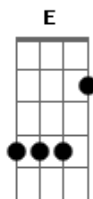

Larine - Golpe

tom:

Bb (forma dos acordes no tom de A)

Capostrate na 1ª casa

Intro: A D Gbm E
A D Gbm E

A B
Ei, que lindo o teu sorriso

D
Parece até um hit

A
Que gruda no juízo

Gbm
Sei lá se é golpe

E A
Eu só sei que eu tô apaixonado

D Gbm E
Eu tô apaixonado

A
Eu tô apaixonado

D Gbm E
Eu tô apaixonado

A B
Ei, que lindo o teu sorriso

D
Parece até um hit

A

A D
Despertou, só quer viver acelerado

Gbm
Sei lá se é golpe

E A
Eu só sei que eu tô apaixonado

D Gbm E
Eu tô apaixonado

E
Eu tô

A D Gbm
La laia laia lalalaia laia

E
Laia laia laiaaaa

A D Gbm
La laia laia lalalaia laia

E
Laia laia laiaaaa

Acordes

© ukulele-chords.com

© ukulele-chords.com

© ukulele-chords.com

© ukulele-chords.com

© ukulele-chords.com

© ukulele-chords.com