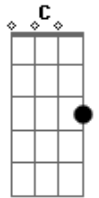

Lari Macário - Supremacia

tom:

D

Intro: D Am G Em

D
Jesus, a imagem do Deus invisível
Am G
Supremo sobre toda a criação
C
Comprou a nossa liberdade
G
Nos arrancou da escravidão
D
Ele criou tudo que existe
Am G
O céu a terra e o que neles há
C
Cristo é o primeiro em todas as coisas
G
A plenitude nele habita

Acordes

© ukulele-chords.com

© ukulele-chords.com

© ukulele-chords.com

© ukulele-chords.com

© ukulele-chords.com

D
Ele é tudo em todos
C
Cordeiro de Deus, o Salvador
G D
Que tirou o pecado do mundo, o Redentor
D
Fonte da vida eterna
C
Entregou sua vida para nos salvar
G
O poder da morte ele derrotou
D
E ele voltará para nos buscar
Am C
Jesus, Jesus, o centro da vida