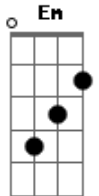

# Lari Macário - Supremacia

tom:

D

Intro: D Am G Em

D  
Jesus, a imagem do Deus invisível  
Am G  
Supremo sobre toda a criação  
C  
Comprou a nossa liberdade  
G  
Nos arrancou da escravidão  
D  
Ele criou tudo que existe  
Am G  
O céu a terra e o que neles há  
C  
Cristo é o primeiro em todas as coisas  
G  
A plenitude nele habita

## Acordes

© ukulele-chords.com

© ukulele-chords.com

© ukulele-chords.com

© ukulele-chords.com

© ukulele-chords.com

D  
Ele é tudo em todos  
C  
Cordeiro de Deus, o Salvador  
G D  
Que tirou o pecado do mundo, o Redentor  
D  
Fonte da vida eterna  
C  
Entregou sua vida para nos salvar  
G  
O poder da morte ele derrotou  
D  
E ele voltará para nos buscar  
Am C  
Jesus, Jesus, o centro da vida