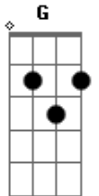

Lari Macário - Supremacia

tom:

D

Intro: D Am G Em

D
Jesus, a imagem do Deus invisível
Am G
Supremo sobre toda a criação
C
Comprou a nossa liberdade
G
Nos arrancou da escravidão
D
Ele criou tudo que existe
Am G
O céu a terra e o que neles há
C
Cristo é o primeiro em todas as coisas
G
A plenitude nele habita

Acordes

© ukulele-chords.com

© ukulele-chords.com

© ukulele-chords.com

© ukulele-chords.com

© ukulele-chords.com

D
Ele é tudo em todos
C
Cordeiro de Deus, o Salvador
G D
Que tirou o pecado do mundo, o Redentor
D
Fonte da vida eterna
C
Entregou sua vida para nos salvar
G
O poder da morte ele derrotou
D
E ele voltará para nos buscar
Am C
Jesus, Jesus, o centro da vida