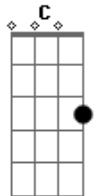

# Lari Macário - Supremacia

tom:

D

Intro: D Am G Em

D  
Jesus, a imagem do Deus invisível  
Am G  
Supremo sobre toda a criação  
C  
Comprou a nossa liberdade  
G  
Nos arrancou da escravidão  
D  
Ele criou tudo que existe  
Am G  
O céu a terra e o que neles há  
C  
Cristo é o primeiro em todas as coisas  
G  
A plenitude nele habita

## Acordes

© ukulele-chords.com

© ukulele-chords.com

© ukulele-chords.com

© ukulele-chords.com

© ukulele-chords.com

D  
Ele é tudo em todos  
C  
Cordeiro de Deus, o Salvador  
G D  
Que tirou o pecado do mundo, o Redentor  
D  
Fonte da vida eterna  
C  
Entregou sua vida para nos salvar  
G  
O poder da morte ele derrotou  
D  
E ele voltará para nos buscar  
Am C  
Jesus, Jesus, o centro da vida