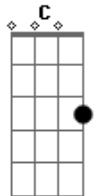

Lari Macário - Supremacia

tom:

D

Intro: D Am G Em

D
Jesus, a imagem do Deus invisível
Am G
Supremo sobre toda a criação
C
Comprou a nossa liberdade
G
Nos arrancou da escravidão
D
Ele criou tudo que existe
Am G
O céu a terra e o que neles há
C
Cristo é o primeiro em todas as coisas
G
A plenitude nele habita

Acordes

© ukulele-chords.com

© ukulele-chords.com

© ukulele-chords.com

© ukulele-chords.com

© ukulele-chords.com

D
Ele é tudo em todos
C
Cordeiro de Deus, o Salvador
G D
Que tirou o pecado do mundo, o Redentor
D
Fonte da vida eterna
C
Entregou sua vida para nos salvar
G
O poder da morte ele derrotou
D
E ele voltará para nos buscar
Am C
Jesus, Jesus, o centro da vida