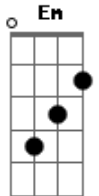

Lari Macário - Supremacia

tom:

D

Intro: D Am G Em

D
Jesus, a imagem do Deus invisível
Am G
Supremo sobre toda a criação
C
Comprou a nossa liberdade
G
Nos arrancou da escravidão
D
Ele criou tudo que existe
Am G
O céu a terra e o que neles há
C
Cristo é o primeiro em todas as coisas
G
A plenitude nele habita

Acordes

© ukulele-chords.com

© ukulele-chords.com

© ukulele-chords.com

© ukulele-chords.com

© ukulele-chords.com

D
Ele é tudo em todos
C
Cordeiro de Deus, o Salvador
G D
Que tirou o pecado do mundo, o Redentor
D
Fonte da vida eterna
C
Entregou sua vida para nos salvar
G
O poder da morte ele derrotou
D
E ele voltará para nos buscar
Am C
Jesus, Jesus, o centro da vida