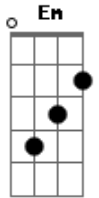

Lari Macário - Supremacia

tom:

D

Intro: D Am G Em

D
Jesus, a imagem do Deus invisível
Am G
Supremo sobre toda a criação
C
Comprou a nossa liberdade
G
Nos arrancou da escravidão
D
Ele criou tudo que existe
Am G
O céu a terra e o que neles há
C
Cristo é o primeiro em todas as coisas
G
A plenitude nele habita

Acordes

© ukulele-chords.com

© ukulele-chords.com

© ukulele-chords.com

© ukulele-chords.com

© ukulele-chords.com

D
Ele é tudo em todos
C
Cordeiro de Deus, o Salvador
G D
Que tirou o pecado do mundo, o Redentor
D
Fonte da vida eterna
C
Entregou sua vida para nos salvar
G
O poder da morte ele derrotou
D
E ele voltará para nos buscar
Am C
Jesus, Jesus, o centro da vida