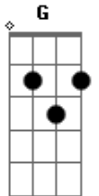

# Lari Macário - Supremacia

tom:

D

Intro: D Am G Em

D  
Jesus, a imagem do Deus invisível  
Am G  
Supremo sobre toda a criação  
C  
Comprou a nossa liberdade  
G  
Nos arrancou da escravidão  
D  
Ele criou tudo que existe  
Am G  
O céu a terra e o que neles há  
C  
Cristo é o primeiro em todas as coisas  
G  
A plenitude nele habita

## Acordes

© ukulele-chords.com

© ukulele-chords.com

© ukulele-chords.com

© ukulele-chords.com

© ukulele-chords.com

D  
Ele é tudo em todos  
C  
Cordeiro de Deus, o Salvador  
G D  
Que tirou o pecado do mundo, o Redentor  
D  
Fonte da vida eterna  
C  
Entregou sua vida para nos salvar  
G  
O poder da morte ele derrotou  
D  
E ele voltará para nos buscar  
Am C  
Jesus, Jesus, o centro da vida