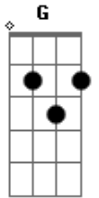

Lari Macário - Supremacia

tom:

D

Intro: D Am G Em

D
Jesus, a imagem do Deus invisível
Am G
Supremo sobre toda a criação
C
Comprou a nossa liberdade
G
Nos arrancou da escravidão
D
Ele criou tudo que existe
Am G
O céu a terra e o que neles há
C
Cristo é o primeiro em todas as coisas
G
A plenitude nele habita

Acordes

© ukulele-chords.com

© ukulele-chords.com

© ukulele-chords.com

© ukulele-chords.com

© ukulele-chords.com

D
Ele é tudo em todos
C
Cordeiro de Deus, o Salvador
G D
Que tirou o pecado do mundo, o Redentor
D
Fonte da vida eterna
C
Entregou sua vida para nos salvar
G
O poder da morte ele derrotou
D
E ele voltará para nos buscar
Am C
Jesus, Jesus, o centro da vida