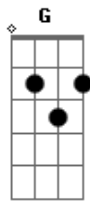

© ukulele-chords.com