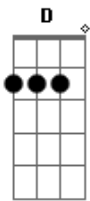

Lari Lopes - Eternidade

tom:

Intro: ^D ^D ^G ^D
_D _D _G

^D
De tudo que eu tenho ^D

A melhor parte é você ^G

De todas as riquezas ^D ^D

Maior delas é você ^G

Tudo se vai com o tempo ^{Bm}

^A
Tudo tem validade

Tudo está preso ao tempo ^G

Você me deu a eternidade ^G

(^{Bm} ^A ^D ^G)

^D ^D
Deixa eu ficar aqui, bem perto

^G
Deixa eu ficar aqui, o admirando

^{Bm} ^A ^A ^G
Deixa eu ficar aqui, a sua sombra

^G
O adorando

Acordes