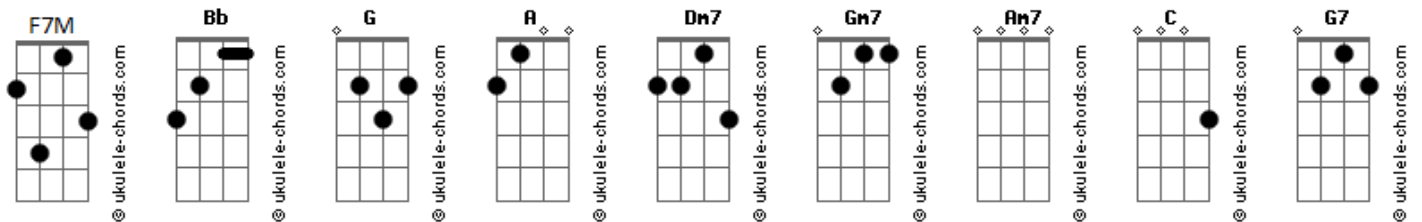

Am7 Y yo que no te paro de pensar
Dm7 Nos vemos a las once
F7M Llego y voy directo a verte
Gm7 ¿No ves? Me siento diferente
Am Cuando me quitas la ropa baby, woah
F7M Con ella estoy mejor
Dm7 Me quiere cómo soy
G7 Nos vimos en el club
C Y ahora se me pegó
C Me tenés oh-oh
Db ¿No ves? Me siento god
Dm7 Antes no funcionó el amor
C7 Pero ahora con vos
F Promesa con el pinky
Am Te voy a cuidar, no pares
Bb Nos podemos escapar, no pares
Am Irnos muy lejos de acá, no pares
F Te quiero casar baby, fck me
Dm En Las Vegas o en Philly
Gm Soy fanática, no pares
F Seré tu forma de andar, no pares
F Promesa con el pinky
Am Te voy a cuidar, no pares
Bb Nos podemos escapar, no pares
Am Irnos muy lejos de acá, no pares
F Te quiero casar baby, fck me
Dm En Las Vegas o en Philly
Gm Soy fanática, no pares
F Seré tu forma de andar, no pares

Acordes