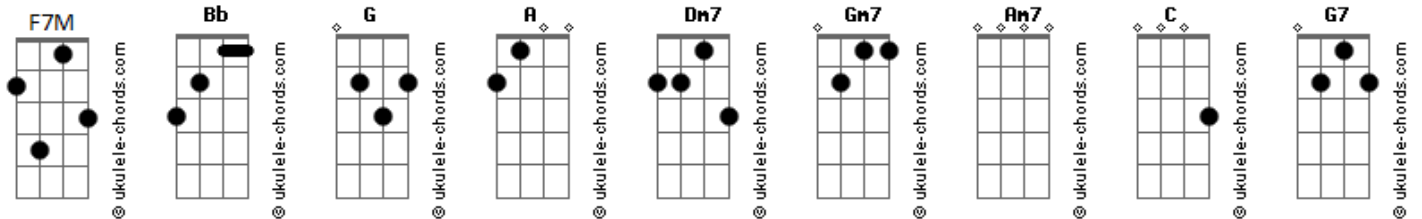

Am7 Y yo que no te paro de pensar
Dm7 Nos vemos a las once
F7M Llego y voy directo a verte
Gm7 ¿No ves? Me siento diferente
Am Cuando me quitas la ropa baby, woah
F7M Con ella estoy mejor
Dm7 Me quiere cómo soy
G7 Nos vimos en el club
C Y ahora se me pegó
C Me tenés oh-oh
Db ¿No ves? Me siento god
Dm7 Antes no funcionó el amor
C7 Pero ahora con vos
F Promesa con el pinky
Am Te voy a cuidar, no pares
Bb Nos podemos escapar, no pares
Am Irnos muy lejos de acá, no pares
F Te quiero casar baby, fck me
Dm En Las Vegas o en Philly
Gm Soy fanática, no pares
F Seré tu forma de andar, no pares
F Promesa con el pinky
Am Te voy a cuidar, no pares
Bb Nos podemos escapar, no pares
Am Irnos muy lejos de acá, no pares
F Te quiero casar baby, fck me
Dm En Las Vegas o en Philly
Gm Soy fanática, no pares
F Seré tu forma de andar, no pares

Acordes