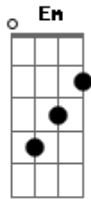

Lara Zuchi - Pai

tom:

Intro: G Em C D

[Primeira Parte]

G Em
Pai, hoje eu vim te falar

C
O quão grande é a minha gratidão

D
O carinho e a inspiração que eu tenho por ti

[Pré-Refrão]

G Em
Pai, orgulho é o que eu sinto

C
Por ter você comigo

D
Me protegendo dos perigos

Sempre sendo o meu abrigo

Acordes

© ukulele-chords.com

© ukulele-chords.com

© ukulele-chords.com