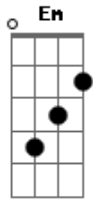

Lara Zuchi - Pai

tom:

Intro: G Em C D

[Primeira Parte]

G Em
Pai, hoje eu vim te falar

C
O quão grande é a minha gratidão

D
O carinho e a inspiração que eu tenho por ti

[Pré-Refrão]

G Em
Pai, orgulho é o que eu sinto

C
Por ter você comigo

D
Me protegendo dos perigos

Sempre sendo o meu abrigo

Acordes

© ukulele-chords.com

© ukulele-chords.com

© ukulele-chords.com