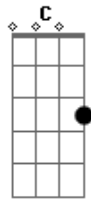

Lara Zuchi - Pai

tom:

Intro: G Em C D

[Primeira Parte]

G Em
Pai, hoje eu vim te falar

C
O quão grande é a minha gratidão

D
O carinho e a inspiração que eu tenho por ti

[Pré-Refrão]

G Em
Pai, orgulho é o que eu sinto

C
Por ter você comigo

D
Me protegendo dos perigos

Sempre sendo o meu abrigo

Acordes

© ukulele-chords.com

© ukulele-chords.com

© ukulele-chords.com