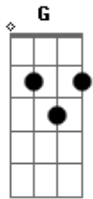

Lara Zuchi - Pai

tom:

Intro: G Em C D

[Primeira Parte]

G Em
Pai, hoje eu vim te falar

C
O quão grande é a minha gratidão

D
O carinho e a inspiração que eu tenho por ti

[Pré-Refrão]

G Em
Pai, orgulho é o que eu sinto

C
Por ter você comigo

D
Me protegendo dos perigos

Sempre sendo o meu abrigo

Acordes

© ukulele-chords.com

© ukulele-chords.com

© ukulele-chords.com