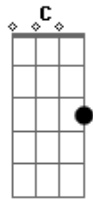

Lara Zuchi - Pai

tom:

Intro: G Em C D

[Primeira Parte]

G Em
Pai, hoje eu vim te falar

C
O quão grande é a minha gratidão

D
O carinho e a inspiração que eu tenho por ti

[Pré-Refrão]

G Em
Pai, orgulho é o que eu sinto

C
Por ter você comigo

D
Me protegendo dos perigos

Sempre sendo o meu abrigo

Acordes

© ukulele-chords.com

© ukulele-chords.com

© ukulele-chords.com