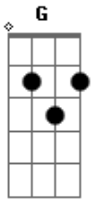

Lara Zuchi - Pai

tom:

Intro: G Em C D

[Primeira Parte]

G Em
Pai, hoje eu vim te falar

C
O quão grande é a minha gratidão

D
O carinho e a inspiração que eu tenho por ti

[Pré-Refrão]

G Em
Pai, orgulho é o que eu sinto

C
Por ter você comigo

D
Me protegendo dos perigos

Sempre sendo o meu abrigo

Acordes

© ukulele-chords.com

© ukulele-chords.com

© ukulele-chords.com