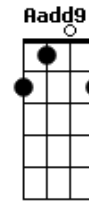

© ukulele-chords.com

© ukulele-chords.com

Badd9
 E essa história nunca chega ao fim
 Aadd9
 Pois faz sentido viver assim
 Gbm D E
 Me transformando na melhor versão de mim
 [Solo] E A E A Dbm B A

Dbm Badd9
 Por isso é tão valioso confiar
 Dbm Badd9
 Vale ouro acreditar
 Aadd9
 Que existe, sim, um porquê
 Aadd9
 Pra tudo acontecer