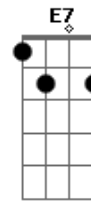

© ukulele-chords.com