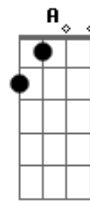

© ukulele-chords.com