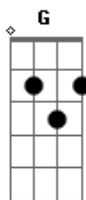

© ukulele-chords.com