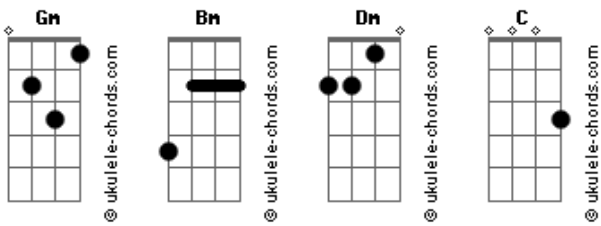

# Lara Amélia - Troquei de Beijo

tom:

Gm

Gm

Tá falando com propriedade

Bm

Que eu tô sofrendo

Que eu tô com saudade

Dm

Realmente eu tô

C

Realmente eu tô

Gm

Tô virando o litro

Lembrando dos beijos

Bm

## Acordes

Daquela pegada safada com jeito

Dm

Da pra ver

C

Que eu tô sofrendo mas não é por você

Gm

Eu já troquei de beijo