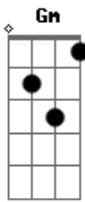

Lara Amélia - Troquei de Beijo

tom:

Gm

Gm

Tá falando com propriedade

Bm

Que eu tô sofrendo

Que eu tô com saudade

Dm

Realmente eu tô

C

Realmente eu tô

Gm

Tô virando o litro

Lembrando dos beijos

Bm

Acordes

© ukulele-chords.com

© ukulele-chords.com

© ukulele-chords.com

© ukulele-chords.com

Daquela pegada safada com jeito

Dm

Da pra ver