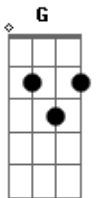

© ukulele-chords.com