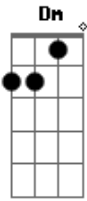

© ukulele-chords.com