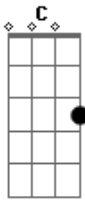

Lany Mikrute - Best Friends Forever

tom:

C

C Dm G C

La la la

C Dm
Estou aqui pra contar uma coisa

G Cadd9 G
Um sentimento forte e verdadeiro

Am F G
Chegou a hora de admitir, meus melhores amigos

C G

Que eu amo vocês

C Dm G
São vocês que vão me levantar quando eu cair

C G
Dar conselhos nas situações difíceis

Am F G
Sempre me dando um ombro amigo quando chorar

Dm Em F G
Por isso e por outras infinitas coisas vocês sempre vão ser....

C
Best friends forever

Acordes