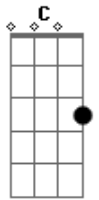

© ukulele-chords.com