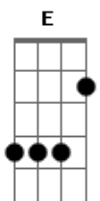

© ukulele-chords.com

[Refrão]

Dm Bb F
Venha bebê, nossa aventura vai começar

C Dm
Com minha varinha mágica

Bb F C
Todos seus desejos vou realizar, HÁ HÁ HA

Dm Bb F
Venha bebê, é hora do prazer

C Dm
Com minha varinha mágica

Bb F C
Já estou pronto pra te atender, HE HE HE

[Final]

Dm Bb
Com minha varinha mágica

F C Dm
Já estou pronto pra lhe satisfazer