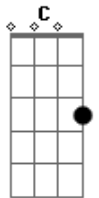

Lânio Carvalho - Varinha Mágica do Amor

tom:

Dm

Intro: Dm Bb F C

[Primeira Parte]

Dm Bb F C
Noite estrelada, com Lua cheia, eu e você
Dm Bb F C
O mundo é nosso, não há nada a temer

Dm Bb F C
Sob o luar, nossos corações vão se encontrar
Dm Bb F C
Venha comigo, baby, o tempo é de prazer

[Pré-Refrão]

Dm Bb F
A magia está no ar, o desejo a crescer
C Dm Bb F C
Estou aqui, pronto pra você

Acordes

© ukulele-chords.com

© ukulele-chords.com

© ukulele-chords.com

© ukulele-chords.com

© ukulele-chords.com