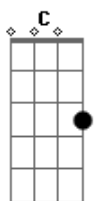

Lânio Carvalho - Varinha Mágica do Amor

tom:

Dm

Intro: Dm Bb F C

[Primeira Parte]

Dm Bb F C
Noite estrelada, com Lua cheia, eu e você

Dm Bb F C
O mundo é nosso, não há nada a temer

Dm Bb F C
Sob o luar, nossos corações vão se encontrar

Dm Bb F C
Venha comigo, baby, o tempo é de prazer

[Pré-Refrão]

Dm Bb F
A magia está no ar, o desejo a crescer

C Dm Bb F C
Estou aqui, pronto pra você

Acordes

© ukulele-chords.com

© ukulele-chords.com

© ukulele-chords.com