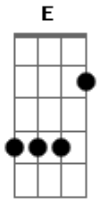

© ukulele-chords.com

[Refrão]

Dm Bb F
Venha bebê, nossa aventura vai começar
C Dm
Com minha varinha mágica
Bb F C
Todos seus desejos vou realizar, HÁ HÁ HA

Dm Bb F
Venha bebê, é hora do prazer
C Dm
Com minha varinha mágica
Bb F C
Já estou pronto pra te atender, HE HE HE

[Final]

Dm Bb
Com minha varinha mágica
F C Dm
Já estou pronto pra lhe satisfazer