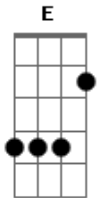

Lânio Carvalho - Varinha Mágica do Amor

tom:

Dm

Intro: Dm Bb F C

[Primeira Parte]

Dm Bb F C
Noite estrelada, com Lua cheia, eu e você
Dm Bb F C
O mundo é nosso, não há nada a temer

Dm Bb F C
Sob o luar, nossos corações vão se encontrar
Dm Bb F C
Venha comigo, baby, o tempo é de prazer

[Pré-Refrão]

Dm Bb F
A magia está no ar, o desejo a crescer
C Dm Bb F C
Estou aqui, pronto pra você

Acordes

© ukulele-chords.com

© ukulele-chords.com

© ukulele-chords.com

© ukulele-chords.com

© ukulele-chords.com