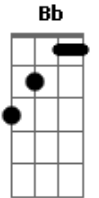

Lânio Carvalho - Varinha Mágica do Amor

tom:

Dm

Intro: Dm Bb F C

[Primeira Parte]

Dm Bb F C
Noite estrelada, com Lua cheia, eu e você
Dm Bb F C
O mundo é nosso, não há nada a temer

Dm Bb F C
Sob o luar, nossos corações vão se encontrar
Dm Bb F C
Venha comigo, baby, o tempo é de prazer

[Pré-Refrão]

Dm Bb F
A magia está no ar, o desejo a crescer
C Dm Bb F C
Estou aqui, pronto pra você

Acordes

© ukulele-chords.com

© ukulele-chords.com

© ukulele-chords.com

© ukulele-chords.com

© ukulele-chords.com