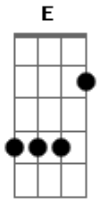

Lânio Carvalho - Varinha Mágica do Amor

tom:

Dm

Intro: Dm Bb F C

[Primeira Parte]

Dm Bb F C
 Noite estrelada, com Lua cheia, eu e você
 Dm Bb F C
 O mundo é nosso, não há nada a temer

Dm Bb F C
 Sob o luar, nossos corações vão se encontrar
 Dm Bb F C
 Venha comigo, baby, o tempo é de prazer

[Pré-Refrão]

Dm Bb F
 A magia está no ar, o desejo a crescer
 C Dm Bb F C
 Estou aqui, pronto pra você

Acordes

© ukulele-chords.com

© ukulele-chords.com

© ukulele-chords.com

© ukulele-chords.com

© ukulele-chords.com

© ukulele-chords.com

[Refrão]

Dm Bb F
 Venha bebê, nossa aventura vai começar
 C Dm
 Com minha varinha mágica
 Bb F C
 Todos seus desejos vou realizar, HÁ HÁ HA

Dm Bb F
 Venha bebê, é hora do prazer
 C Dm
 Com minha varinha mágica
 Bb F C
 Já estou pronto pra te atender, HE HE HE