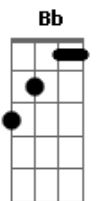

Lânio Carvalho - Varinha Mágica do Amor

tom:

Dm

Intro: Dm Bb F C

[Primeira Parte]

Dm Bb F C
Noite estrelada, com Lua cheia, eu e você

Dm Bb F C
O mundo é nosso, não há nada a temer

Dm Bb F C
Sob o luar, nossos corações vão se encontrar

Dm Bb F C
Venha comigo, baby, o tempo é de prazer

[Pré-Refrão]

Dm Bb F
A magia está no ar, o desejo a crescer

C Dm Bb F C
Estou aqui, pronto pra você

Acordes

© ukulele-chords.com

© ukulele-chords.com

© ukulele-chords.com