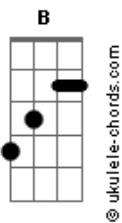

Lânio Carvalho - Raio de Sol

tom:

Intro: B Gb Abm E

[Primeira Parte]

B Gb Abm E
 Sinto falta do teu abraço, dos momentos juntinhos
 B Gb Abm E
 Do calor do seu corpo, que me aquece nos caminhos
 B Gb Abm E
 Nossas noites de amor, tão doces e intensas
 B Gb Abm E
 Sem você aqui, o vazio se condensa

[Pré-Refrão]

B Gbm
 Sinto falta do seu lindo sorriso
 Abm E
 Do seu jeito lindo de ser
 B Gbm Dbm B
 Seu olhar me fascina como raios de sol
 B E
 Ao amanhecer

[Refrão]

B Gb Abm E
 Menina volta pra mim, não me deixe aqui sozinho
 B Gb Abm E B
 Tão triste nesta solidão, quero de volta teu coração
 Gb Abm E
 Volta pra mim, não me deixe aqui sozinho
 Dbm B E B
 Sem seu amor, não encontro paz, só dor

[Solo] B Gb Abm E

[Pré-Refrão]

B Gbm

Acordes

Sinto falta do seu lindo sorriso
 Abm E
 Do seu jeito lindo de ser
 B Gbm Dbm B
 Seu olhar me fascina como raios de sol
 B E
 Ao amanhecer

[Refrão]

B Gb Abm E
 Menina volta pra mim, não me deixe aqui sozinho
 B Gb Abm E B
 Tão triste nesta solidão, quero de volta teu coração
 Gb Abm E
 Volta pra mim, não me deixe aqui sozinho
 Dbm B E B
 Sem seu amor, não encontro paz, só dor