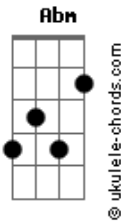

Lânio Carvalho - Raio de Sol

tom:

Intro: B Gb Abm E

[Primeira Parte]

B Gb Abm E
 Sinto falta do teu abraço, dos momentos juntinhos
 B Gb Abm E
 Do calor do seu corpo, que me aquece nos caminhos
 B Gb Abm E
 Nossas noites de amor, tão doces e intensas
 B Gb Abm E
 Sem você aqui, o vazio se condensa

[Pré-Refrão]

B Gbm
 Sinto falta do seu lindo sorriso
 Abm E
 Do seu jeito lindo de ser
 B Gbm Dbm B
 Seu olhar me fascina como raios de sol
 B E
 Ao amanhecer

[Refrão]

B Gb Abm E
 Menina volta pra mim, não me deixe aqui sozinho
 B Gb Abm E B
 Tão triste nesta solidão, quero de volta teu coração
 Gb Abm E
 Volta pra mim, não me deixe aqui sozinho
 Dbm B E B
 Sem seu amor, não encontro paz, só dor

[Solo] B Gb Abm E

[Pré-Refrão]

B Gbm

Acordes

Sinto falta do seu lindo sorriso
 Abm E
 Do seu jeito lindo de ser
 B Gbm Dbm B
 Seu olhar me fascina como raios de sol
 B E
 Ao amanhecer

[Refrão]

B Gb Abm E
 Menina volta pra mim, não me deixe aqui sozinho
 B Gb Abm E B
 Tão triste nesta solidão, quero de volta teu coração
 Gb Abm E
 Volta pra mim, não me deixe aqui sozinho
 Dbm B E B
 Sem seu amor, não encontro paz, só dor

[Solo] B Gb Abm E

[Ponte]

Dbm
 Eu sei que cometi erros
 E Gb
 Feri seu coração
 Dbm E Gb
 Mas prometo que vou mudar, pra juntos recomeçar

[Refrão]

B Gb Abm E
 Menina volta pra mim, não me deixe aqui sozinho
 B Gb Abm E B
 Tão triste nesta solidão, quero de volta teu coração
 Gb Abm E
 Volta pra mim, não me deixe aqui sozinho
 Dbm B E B
 Sem seu amor, não encontro paz, só dor