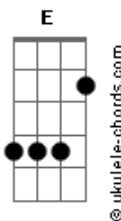

# Lânio Carvalho - Raio de Sol

tom:

Intro: B Gb Abm E

[Primeira Parte]

B Gb Abm E  
 Sinto falta do teu abraço, dos momentos juntinhos  
 B Gb Abm E  
 Do calor do seu corpo, que me aquece nos caminhos  
 B Gb Abm E  
 Nossas noites de amor, tão doces e intensas  
 B Gb Abm E  
 Sem você aqui, o vazio se condensa

[Pré-Refrão]

B Gbm  
 Sinto falta do seu lindo sorriso  
 Abm E  
 Do seu jeito lindo de ser  
 B Gbm Dbm B  
 Seu olhar me fascina como raios de sol  
 B E  
 Ao amanhecer

[Refrão]

B Gb Abm E  
 Menina volta pra mim, não me deixe aqui sozinho  
 B Gb Abm E B  
 Tão triste nesta solidão, quero de volta teu coração  
 Gb Abm E  
 Volta pra mim, não me deixe aqui sozinho  
 Dbm B E B  
 Sem seu amor, não encontro paz, só dor

## Acordes

Sinto falta do seu lindo sorriso  
 Abm E  
 Do seu jeito lindo de ser  
 B Gbm Dbm B  
 Seu olhar me fascina como raios de sol  
 B E  
 Ao amanhecer

[Refrão]

B Gb Abm E  
 Menina volta pra mim, não me deixe aqui sozinho  
 B Gb Abm E B  
 Tão triste nesta solidão, quero de volta teu coração  
 Gb Abm E  
 Volta pra mim, não me deixe aqui sozinho  
 Dbm B E B  
 Sem seu amor, não encontro paz, só dor