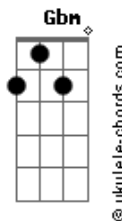

Lânio Carvalho - Raio de Sol

tom:

Intro: B Gb Abm E

[Primeira Parte]

B Gb Abm E
Sinto falta do teu abraço, dos momentos juntinhos
B Gb Abm E
Do calor do seu corpo, que me aquece nos caminhos
B Gb Abm E
Nossas noites de amor, tão doces e intensas
B Gb Abm E
Sem você aqui, o vazio se condensa

[Pré-Refrão]

B Gbm
Sinto falta do seu lindo sorriso
Abm E
Do seu jeito lindo de ser
B Gbm Dbm B
Seu olhar me fascina como raios de sol
B E
Ao amanhecer

[Refrão]

B Gb Abm E
Menina volta pra mim, não me deixe aqui sozinho
B Gb Abm E B
Tão triste nesta solidão, quero de volta teu coração
Gb Abm E
Volta pra mim, não me deixe aqui sozinho
Dbm B E B
Sem seu amor, não encontro paz, só dor

[Solo] B Gb Abm E

[Pré-Refrão]

B Gbm

Acordes

Sinto falta do seu lindo sorriso
Abm E
Do seu jeito lindo de ser
B Gbm Dbm B
Seu olhar me fascina como raios de sol
B E
Ao amanhecer

[Refrão]

B Gb Abm E
Menina volta pra mim, não me deixe aqui sozinho
B Gb Abm E B
Tão triste nesta solidão, quero de volta teu coração
Gb Abm E
Volta pra mim, não me deixe aqui sozinho
Dbm B E B
Sem seu amor, não encontro paz, só dor

[Solo] B Gb Abm E

[Ponte]

Dbm
Eu sei que cometi erros
E Gb
Feri seu coração
Dbm E Gb
Mas prometo que vou mudar, pra juntos recomeçar

[Refrão]

B Gb Abm E
Menina volta pra mim, não me deixe aqui sozinho
B Gb Abm E B
Tão triste nesta solidão, quero de volta teu coração
Gb Abm E
Volta pra mim, não me deixe aqui sozinho
Dbm B E B
Sem seu amor, não encontro paz, só dor