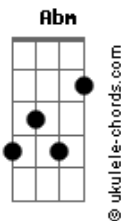

# Lânio Carvalho - Raio de Sol

tom:

Intro: B Gb Abm E

[Primeira Parte]

B Gb Abm E  
 Sinto falta do teu abraço, dos momentos juntinhos  
 B Gb Abm E  
 Do calor do seu corpo, que me aquece nos caminhos  
 B Gb Abm E  
 Nossas noites de amor, tão doces e intensas  
 B Gb Abm E  
 Sem você aqui, o vazio se condensa

[Pré-Refrão]

B Gbm  
 Sinto falta do seu lindo sorriso  
 Abm E  
 Do seu jeito lindo de ser  
 B Gbm Dbm B  
 Seu olhar me fascina como raios de sol  
 B E  
 Ao amanhecer

[Refrão]

B Gb Abm E  
 Menina volta pra mim, não me deixe aqui sozinho  
 B Gb Abm E B  
 Tão triste nesta solidão, quero de volta teu coração  
 Gb Abm E  
 Volta pra mim, não me deixe aqui sozinho  
 Dbm B E B  
 Sem seu amor, não encontro paz, só dor

## Acordes

Sinto falta do seu lindo sorriso  
 Abm E  
 Do seu jeito lindo de ser  
 B Gbm Dbm B  
 Seu olhar me fascina como raios de sol  
 B E  
 Ao amanhecer

[Refrão]

B Gb Abm E  
 Menina volta pra mim, não me deixe aqui sozinho  
 B Gb Abm E B  
 Tão triste nesta solidão, quero de volta teu coração  
 Gb Abm E  
 Volta pra mim, não me deixe aqui sozinho  
 Dbm B E B  
 Sem seu amor, não encontro paz, só dor

[Solo] B Gb Abm E

[Ponte]

Dbm  
 Eu sei que cometi erros  
 E Gb  
 Feri seu coração  
 Dbm E Gb  
 Mas prometo que vou mudar, pra juntos recomeçar

[Refrão]

B Gb Abm E  
 Menina volta pra mim, não me deixe aqui sozinho  
 B Gb Abm E B  
 Tão triste nesta solidão, quero de volta teu coração  
 Gb Abm E  
 Volta pra mim, não me deixe aqui sozinho  
 Dbm B E B  
 Sem seu amor, não encontro paz, só dor