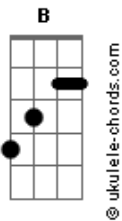

Lânio Carvalho - Raio de Sol

tom:

Intro: B Gb Abm E

[Primeira Parte]

B Gb Abm E
 Sinto falta do teu abraço, dos momentos juntinhos
 B Gb Abm E
 Do calor do seu corpo, que me aquece nos caminhos
 B Gb Abm E
 Nossas noites de amor, tão doces e intensas
 B Gb Abm E
 Sem você aqui, o vazio se condensa

[Pré-Refrão]

B Gbm
 Sinto falta do seu lindo sorriso
 Abm E
 Do seu jeito lindo de ser
 B Gbm Dbm B
 Seu olhar me fascina como raios de sol
 B E
 Ao amanhecer

[Refrão]

B Gb Abm E
 Menina volta pra mim, não me deixe aqui sozinho
 B Gb Abm E B
 Tão triste nesta solidão, quero de volta teu coração
 Gb Abm E
 Volta pra mim, não me deixe aqui sozinho
 Dbm B E B
 Sem seu amor, não encontro paz, só dor

[Solo] B Gb Abm E

[Pré-Refrão]

B Gbm

Acordes

Sinto falta do seu lindo sorriso
 Abm E
 Do seu jeito lindo de ser
 B Gbm Dbm B
 Seu olhar me fascina como raios de sol
 B E
 Ao amanhecer

[Refrão]

B Gb Abm E
 Menina volta pra mim, não me deixe aqui sozinho
 B Gb Abm E B
 Tão triste nesta solidão, quero de volta teu coração
 Gb Abm E
 Volta pra mim, não me deixe aqui sozinho
 Dbm B E B
 Sem seu amor, não encontro paz, só dor

[Solo] B Gb Abm E

[Ponte]

Dbm
 Eu sei que cometi erros
 E Gb
 Feri seu coração
 Dbm E Gb
 Mas prometo que vou mudar, pra juntos recomeçar

[Refrão]

B Gb Abm E
 Menina volta pra mim, não me deixe aqui sozinho
 B Gb Abm E B
 Tão triste nesta solidão, quero de volta teu coração
 Gb Abm E
 Volta pra mim, não me deixe aqui sozinho
 Dbm B E B
 Sem seu amor, não encontro paz, só dor