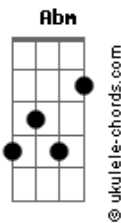

Lânio Carvalho - Raio de Sol

tom:

Intro: B Gb Abm E

[Primeira Parte]

B Gb Abm E
 Sinto falta do teu abraço, dos momentos juntinhos
 B Gb Abm E
 Do calor do seu corpo, que me aquece nos caminhos
 B Gb Abm E
 Nossas noites de amor, tão doces e intensas
 B Gb Abm E
 Sem você aqui, o vazio se condensa

[Pré-Refrão]

B Gbm
 Sinto falta do seu lindo sorriso
 Abm E
 Do seu jeito lindo de ser
 B Gbm Dbm B
 Seu olhar me fascina como raios de sol
 B E
 Ao amanhecer

[Refrão]

B Gb Abm E
 Menina volta pra mim, não me deixe aqui sozinho
 B Gb Abm E B
 Tão triste nesta solidão, quero de volta teu coração
 Gb Abm E
 Volta pra mim, não me deixe aqui sozinho
 Dbm B E B
 Sem seu amor, não encontro paz, só dor

[Solo] B Gb Abm E

[Pré-Refrão]

B Gbm

Acordes

Sinto falta do seu lindo sorriso
 Abm E
 Do seu jeito lindo de ser
 B Gbm Dbm B
 Seu olhar me fascina como raios de sol
 B E
 Ao amanhecer

[Refrão]

B Gb Abm E
 Menina volta pra mim, não me deixe aqui sozinho
 B Gb Abm E B
 Tão triste nesta solidão, quero de volta teu coração
 Gb Abm E
 Volta pra mim, não me deixe aqui sozinho
 Dbm B E B
 Sem seu amor, não encontro paz, só dor

[Solo] B Gb Abm E

[Ponte]

Dbm
 Eu sei que cometi erros
 E Gb
 Feri seu coração
 Dbm E Gb
 Mas prometo que vou mudar, pra juntos recomeçar

[Refrão]

B Gb Abm E
 Menina volta pra mim, não me deixe aqui sozinho
 B Gb Abm E B
 Tão triste nesta solidão, quero de volta teu coração
 Gb Abm E
 Volta pra mim, não me deixe aqui sozinho
 Dbm B E B
 Sem seu amor, não encontro paz, só dor