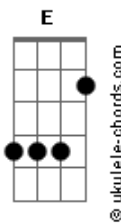

Lânio Carvalho - Raio de Sol

tom:

Intro: B Gb Abm E

[Primeira Parte]

B Gb Abm E
 Sinto falta do teu abraço, dos momentos juntinhos
 B Gb Abm E
 Do calor do seu corpo, que me aquece nos caminhos
 B Gb Abm E
 Nossas noites de amor, tão doces e intensas
 B Gb Abm E
 Sem você aqui, o vazio se condensa

[Pré-Refrão]

B Gbm
 Sinto falta do seu lindo sorriso
 Abm E
 Do seu jeito lindo de ser
 B Gbm Dbm B
 Seu olhar me fascina como raios de sol
 B E
 Ao amanhecer

[Refrão]

B Gb Abm E
 Menina volta pra mim, não me deixe aqui sozinho
 B Gb Abm E B
 Tão triste nesta solidão, quero de volta teu coração
 Gb Abm E
 Volta pra mim, não me deixe aqui sozinho
 Dbm B E B
 Sem seu amor, não encontro paz, só dor

[Solo] B Gb Abm E

[Pré-Refrão]

B Gbm

Acordes

Sinto falta do seu lindo sorriso
 Abm E
 Do seu jeito lindo de ser
 B Gbm Dbm B
 Seu olhar me fascina como raios de sol
 B E
 Ao amanhecer

[Refrão]

B Gb Abm E
 Menina volta pra mim, não me deixe aqui sozinho
 B Gb Abm E B
 Tão triste nesta solidão, quero de volta teu coração
 Gb Abm E
 Volta pra mim, não me deixe aqui sozinho
 Dbm B E B
 Sem seu amor, não encontro paz, só dor

[Solo] B Gb Abm E

[Ponte]

Dbm
 Eu sei que cometi erros
 E Gb
 Feri seu coração
 Dbm E Gb
 Mas prometo que vou mudar, pra juntos recomeçar

[Refrão]

B Gb Abm E
 Menina volta pra mim, não me deixe aqui sozinho
 B Gb Abm E B
 Tão triste nesta solidão, quero de volta teu coração
 Gb Abm E
 Volta pra mim, não me deixe aqui sozinho
 Dbm B E B
 Sem seu amor, não encontro paz, só dor