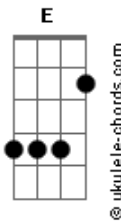

Lânio Carvalho - Raio de Sol

tom:

Intro: B Gb Abm E

[Primeira Parte]

B Gb Abm E
 Sinto falta do teu abraço, dos momentos juntinhos
 B Gb Abm E
 Do calor do seu corpo, que me aquece nos caminhos
 B Gb Abm E
 Nossas noites de amor, tão doces e intensas
 B Gb Abm E
 Sem você aqui, o vazio se condensa

[Pré-Refrão]

B Gbm
 Sinto falta do seu lindo sorriso
 Abm E
 Do seu jeito lindo de ser
 B Gbm Dbm B
 Seu olhar me fascina como raios de sol
 B E
 Ao amanhecer

[Refrão]

B Gb Abm E
 Menina volta pra mim, não me deixe aqui sozinho
 B Gb Abm E B
 Tão triste nesta solidão, quero de volta teu coração
 Gb Abm E
 Volta pra mim, não me deixe aqui sozinho
 Dbm B E B
 Sem seu amor, não encontro paz, só dor

[Solo] B Gb Abm E

[Pré-Refrão]

B Gbm

Acordes

Sinto falta do seu lindo sorriso
 Abm E
 Do seu jeito lindo de ser
 B Gbm Dbm B
 Seu olhar me fascina como raios de sol
 B E
 Ao amanhecer

[Refrão]

B Gb Abm E
 Menina volta pra mim, não me deixe aqui sozinho
 B Gb Abm E B
 Tão triste nesta solidão, quero de volta teu coração
 Gb Abm E
 Volta pra mim, não me deixe aqui sozinho
 Dbm B E B
 Sem seu amor, não encontro paz, só dor

[Solo] B Gb Abm E

[Ponte]

Dbm
 Eu sei que cometi erros
 E Gb
 Feri seu coração
 Dbm E Gb
 Mas prometo que vou mudar, pra juntos recomeçar

[Refrão]

B Gb Abm E
 Menina volta pra mim, não me deixe aqui sozinho
 B Gb Abm E B
 Tão triste nesta solidão, quero de volta teu coração
 Gb Abm E
 Volta pra mim, não me deixe aqui sozinho
 Dbm B E B
 Sem seu amor, não encontro paz, só dor