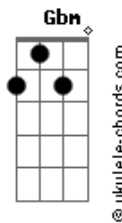

Lânio Carvalho - Raio de Sol

tom:

Intro: B Gb Abm E

[Primeira Parte]

B Gb Abm E
 Sinto falta do teu abraço, dos momentos juntinhos
 B Gb Abm E
 Do calor do seu corpo, que me aquece nos caminhos
 B Gb Abm E
 Nossas noites de amor, tão doces e intensas
 B Gb Abm E
 Sem você aqui, o vazio se condensa

[Pré-Refrão]

B Gbm
 Sinto falta do seu lindo sorriso
 Abm E
 Do seu jeito lindo de ser
 B Gbm Dbm B
 Seu olhar me fascina como raios de sol
 B E
 Ao amanhecer

[Refrão]

B Gb Abm E
 Menina volta pra mim, não me deixe aqui sozinho
 B Gb Abm E B
 Tão triste nesta solidão, quero de volta teu coração
 Gb Abm E
 Volta pra mim, não me deixe aqui sozinho
 Dbm B E B
 Sem seu amor, não encontro paz, só dor

[Solo] B Gb Abm E

[Pré-Refrão]

B Gbm

Acordes

Sinto falta do seu lindo sorriso
 Abm E
 Do seu jeito lindo de ser
 B Gbm Dbm B
 Seu olhar me fascina como raios de sol
 B E
 Ao amanhecer

[Refrão]

B Gb Abm E
 Menina volta pra mim, não me deixe aqui sozinho
 B Gb Abm E B
 Tão triste nesta solidão, quero de volta teu coração
 Gb Abm E
 Volta pra mim, não me deixe aqui sozinho
 Dbm B E B
 Sem seu amor, não encontro paz, só dor