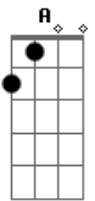

© ukulele-chords.com