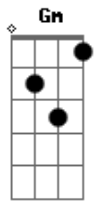

Lânio Carvalho - Declaração de Amor

tom:

Intro: D A Bm G
D A Bm G

[Primeira Parte]

D A
Durante muito tempo te olhei como amiga
G A Gm
Escutei os seus problemas, soube tudo da sua vida
D A
Só hoje despertei e pude entender
G Gm
Que é amor na verdade o que sinto por você

Acordes

© ukulele-chords.com

© ukulele-chords.com

© ukulele-chords.com

© ukulele-chords.com

© ukulele-chords.com

E sei que agora eu estou em suas mãos
D A
Com essa minha declaração de amor
Bm G
De amor

[Solo] D A Bm G
D A Bm G