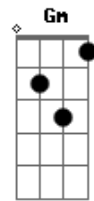

Lânio Carvalho - Declaração de Amor

tom:

Intro: D A Bm G
D A Bm G

[Primeira Parte]

D A
Durante muito tempo te olhei como amiga
G Gm
Escutei os seus problemas, soube tudo da sua vida
D A
Só hoje despertei e pude entender
G Gm
Que é amor na verdade o que sinto por você

Acordes

© ukulele-chords.com

© ukulele-chords.com

© ukulele-chords.com

© ukulele-chords.com

© ukulele-chords.com

E sei que agora eu estou em suas mãos
D A
Com essa minha declaração de amor
Bm G
De amor

[Solo] D A Bm G
D A Bm G