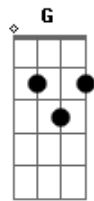

Lânio Carvalho - Declaração de Amor

tom:

Intro: D A Bm G
D A Bm G

[Primeira Parte]

D A
Durante muito tempo te olhei como amiga
G Gm
Escutei os seus problemas, soube tudo da sua vida
D A
Só hoje despertei e pude entender
G Gm
Que é amor na verdade o que sinto por você

Acordes

© ukulele-chords.com

© ukulele-chords.com

© ukulele-chords.com

© ukulele-chords.com

© ukulele-chords.com

E sei que agora eu estou em suas mãos
D A
Com essa minha declaração de amor
Bm G
De amor

[Solo] D A Bm G
D A Bm G