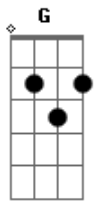

Lânio Carvalho - Declaração de Amor

tom:

Intro: D A Bm G
D A Bm G

[Primeira Parte]

D A
Durante muito tempo te olhei como amiga
G A Gm
Escutei os seus problemas, soube tudo da sua vida
D A
Só hoje despertei e pude entender
G Gm
Que é amor na verdade o que sinto por você

Acordes

© ukulele-chords.com

© ukulele-chords.com

© ukulele-chords.com

© ukulele-chords.com

© ukulele-chords.com

E sei que agora eu estou em suas mãos
D A
Com essa minha declaração de amor
Bm G
De amor

[Solo] D A Bm G
D A Bm G