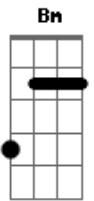

© ukulele-chords.com