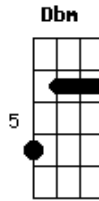

D E A E
Cometa esse romance e deixa eu te amar

A E Gbm
Só quero que você cometa essa paixão comigo

D A
Cometa esse meu sonho e me dá teu abrigo

Bm E
Me leva pro teu mundo, quero te adorar

A E Gbm
À noite olho pro espaço e te vejo passando

© ukulele-chords.com

© ukulele-chords.com

© ukulele-chords.com

© ukulele-chords.com

© ukulele-chords.com

Bm D A
Acho que um cometa trouxe esse prazer pra mim

Bm
Na escuridão da noite vejo luz sem fim

E
E, mesmo sem te ver consigo te notar

Bm D A
Acho que esse amor confunde mesmo meus sentidos

Bm
Debaixo dessa lua te faço um pedido

D E A E
Cometa esse romance e deixa eu te amar

A E Gbm
Só quero que você cometa essa paixão comigo

D A
Cometa esse meu sonho e me dá teu abrigo