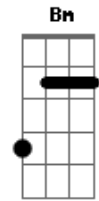

Lânio Carvalho - Cometa

tom:

Intro: A E Gbm D
A E Gbm D

A E
Não sei de que planeta você veio

Gbm D
Só sei que meu amor enfeitiçou

A E
Das nuvens foi surgindo feito o sol

Gbm D
Estrela que brilhou e encantou

D E A E
Cometa esse romance e deixa eu te amar

A E Gbm
Só quero que você cometa essa paixão comigo

D A
Cometa esse meu sonho e me dá teu abrigo

Bm E
Me leva pro teu mundo, quero te adorar

A E Gbm
À noite olho pro espaço e te vejo passando

D A
Cometa do amor, eu vivo te esperando

Bm D E A
Meu mundo gira por você, vou estar aqui te amando

(A E Gbm D)

Acordes

© ukulele-chords.com

© ukulele-chords.com

© ukulele-chords.com

© ukulele-chords.com

© ukulele-chords.com

© ukulele-chords.com

© ukulele-chords.com

© ukulele-chords.com

© ukulele-chords.com

Bm D A
Acho que um cometa trouxe esse prazer pra mim

Bm
Na escuridão da noite vejo luz sem fim

E
E, mesmo sem te ver consigo te notar