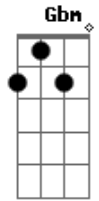

D E A E
Cometa esse romance e deixa eu te amar

A E Gbm
Só quero que você cometa essa paixão comigo

D A
Cometa esse meu sonho e me dá teu abrigo

Bm E
Me leva pro teu mundo, quero te adorar

A E Gbm
À noite olho pro espaço e te vejo passando

D A
Cometa do amor, eu vivo te esperando

Bm D E A
Meu mundo gira por você, vou estar aqui te amando

(A E Gbm D)

Acordes

© ukulele-chords.com

© ukulele-chords.com

© ukulele-chords.com

© ukulele-chords.com

© ukulele-chords.com

© ukulele-chords.com

© ukulele-chords.com

© ukulele-chords.com

© ukulele-chords.com

Bm D A
Acho que um cometa trouxe esse prazer pra mim

Bm
Na escuridão da noite vejo luz sem fim

E
E, mesmo sem te ver consigo te notar