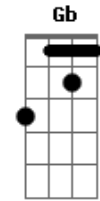

Bm D A
Acho que um cometa trouxe esse prazer pra mim

Bm
Na escuridão da noite vejo luz sem fim

E
E, mesmo sem te ver consigo te notar

Bm D A
Acho que esse amor confunde mesmo meus sentidos

Bm
Debaixo dessa lua te faço um pedido

D E A E
Cometa esse romance e deixa eu te amar

A E Gbm
Só quero que você cometa essa paixão comigo

D A
Cometa esse meu sonho e me dá teu abrigo

Bm E
Me leva pro teu mundo, quero te adorar

A E Gbm
À noite olho pro espaço e te vejo passando

D A
Cometa do amor, eu vivo te esperando

Bm D E A
Meu mundo gira por você, vou estar aqui te amando

(A E Gbm D)

Acordes

© ukulele-chords.com

© ukulele-chords.com

© ukulele-chords.com

© ukulele-chords.com

© ukulele-chords.com

© ukulele-chords.com

© ukulele-chords.com

© ukulele-chords.com

© ukulele-chords.com

Bm D A
Acho que um cometa trouxe esse prazer pra mim

Bm
Na escuridão da noite vejo luz sem fim

E
E, mesmo sem te ver consigo te notar