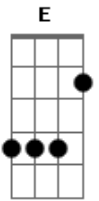

Lânio Carvalho - Cometa

tom:

Intro: A E Gbm D
A E Gbm D

A E
Não sei de que planeta você veio

Gbm D
Só sei que meu amor enfeitiçou

A E
Das nuvens foi surgindo feito o sol

Gbm D
Estrela que brilhou e encantou

D E A E
Cometa esse romance e deixa eu te amar

A E Gbm
Só quero que você cometa essa paixão comigo

D A
Cometa esse meu sonho e me dá teu abrigo

Bm E
Me leva pro teu mundo, quero te adorar

A E Gbm
À noite olho pro espaço e te vejo passando

D A
Cometa do amor, eu vivo te esperando

Bm D E A
Meu mundo gira por você, vou estar aqui te amando

(A E Gbm D)

Acordes

© ukulele-chords.com

© ukulele-chords.com

© ukulele-chords.com

© ukulele-chords.com

© ukulele-chords.com

© ukulele-chords.com

© ukulele-chords.com

© ukulele-chords.com

© ukulele-chords.com

Bm D A
Acho que um cometa trouxe esse prazer pra mim

Bm
Na escuridão da noite vejo luz sem fim

E
E, mesmo sem te ver consigo te notar