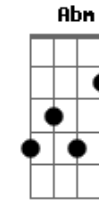

Lânio Carvalho - Cometa

tom:

Intro: A E Gbm D
A E Gbm D

A E
Não sei de que planeta você veio

Gbm D
Só sei que meu amor enfeitiçou

A E
Das nuvens foi surgindo feito o sol

Gbm D
Estrela que brilhou e encantou

D E A E
Cometa esse romance e deixa eu te amar

A E Gbm
Só quero que você cometa essa paixão comigo

D A
Cometa esse meu sonho e me dá teu abrigo

Bm E
Me leva pro teu mundo, quero te adorar

A E Gbm
À noite olho pro espaço e te vejo passando

D A
Cometa do amor, eu vivo te esperando

Bm D E A
Meu mundo gira por você, vou estar aqui te amando

(A E Gbm D)

Acordes

© ukulele-chords.com

© ukulele-chords.com

© ukulele-chords.com

© ukulele-chords.com

© ukulele-chords.com

© ukulele-chords.com

© ukulele-chords.com

© ukulele-chords.com

© ukulele-chords.com

Bm D A
Acho que um cometa trouxe esse prazer pra mim

Bm
Na escuridão da noite vejo luz sem fim

E
E, mesmo sem te ver consigo te notar