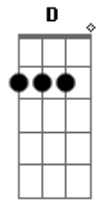

D E A E
Cometa esse romance e deixa eu te amar

A E Gbm
Só quero que você cometa essa paixão comigo

D A
Cometa esse meu sonho e me dá teu abrigo

Bm E
Me leva pro teu mundo, quero te adorar

A E Gbm
À noite olho pro espaço e te vejo passando

D A
Cometa do amor, eu vivo te esperando

Bm D E A
Meu mundo gira por você, vou estar aqui te amando

(A E Gbm D)

Acordes

© ukulele-chords.com

© ukulele-chords.com

© ukulele-chords.com

© ukulele-chords.com