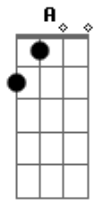

Lânio Carvalho - Cometa

tom:

Intro: A E Gbm D
A E Gbm D

A E
Não sei de que planeta você veio

Gbm D
Só sei que meu amor enfeitiçou

A E
Das nuvens foi surgindo feito o sol

Gbm D
Estrela que brilhou e encantou

Bm D A
Acho que um cometa trouxe esse prazer pra mim

Bm
Na escuridão da noite vejo luz sem fim

E
E, mesmo sem te ver consigo te notar

Bm D A
Acho que esse amor confunde mesmo meus sentidos

Bm
Debaixo dessa lua te faço um pedido

D E A E
Cometa esse romance e deixa eu te amar

A E Gbm
Só quero que você cometa essa paixão comigo

D A
Cometa esse meu sonho e me dá teu abrigo

Bm E
Me leva pro teu mundo, quero te adorar

A E Gbm
À noite olho pro espaço e te vejo passando

D A
Cometa do amor, eu vivo te esperando

Bm D E A
Meu mundo gira por você, vou estar aqui te amando

(A E Gbm D)

Acordes

© ukulele-chords.com