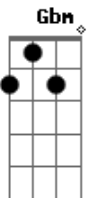

© ukulele-chords.com

D A
Caminhar, caminhaaaaar
Em D G A
A cada dia, podemos acreditar
D A
Caminhar, caminhaaaaar
Em D G A
Um novo começo, podemos mudar
D A
Respeitar, respeitaaaaar
Em D
Todas as horas, suas lições
G A D
E no raiar do Sol, nossas canções

[Ponte]

Em Bm
Na ponte do ontem, o amanhecer se revela
G A
Aprendendo com erros, uma vida mais bela
Em Bm
No ciclo sem fim, nosso coração pulsa
G A
Cada alvorecer, uma nova promessa