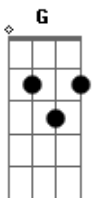

Lânio Carvalho - Caminhar, Caminhar...

tom:

Intro: D A Bm G

[Primeira Parte]

G A
No ciclo da vida, a dança começa
G A
O sol se põe, a noite avança
Em D
Mas no escuro, a esperança
G A
De um novo amanhecer
G A
Terá a recompensa

[Pré-Refrão]

Gbm G
A única saída é aceitar
Em A
O tempo que nos faz caminhar

[Refrão]

Acordes

© ukulele-chords.com

© ukulele-chords.com

© ukulele-chords.com

© ukulele-chords.com