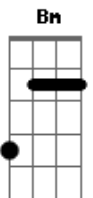

Lânio Carvalho - Caminhar, Caminhar...

tom:

Intro: **D A Bm G**

[Primeira Parte]

G A
 No ciclo da vida, a dança começa
G A
 O sol se põe, a noite avança
Em D
 Mas no escuro, a esperança
G A
 De um novo amanhecer
G A
 Terá a recompensa

[Pré-Refrão]

Gbm G
 A única saída é aceitar
Em A
 O tempo que nos faz caminhar

[Refrão]

Acordes

© ukulele-chords.com

© ukulele-chords.com

© ukulele-chords.com

© ukulele-chords.com