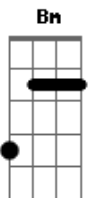

Lânio Carvalho - Caminhar, Caminhar...

tom:

Intro: D A Bm G

[Primeira Parte]

G A
No ciclo da vida, a dança começa
G A
O sol se põe, a noite avança
Em D
Mas no escuro, a esperança
G A
De um novo amanhecer
G A
Terá a recompensa

[Pré-Refrão]

Gbm G
A única saída é aceitar
Em A
O tempo que nos faz caminhar

[Refrão]

Acordes

© ukulele-chords.com

© ukulele-chords.com

© ukulele-chords.com

© ukulele-chords.com