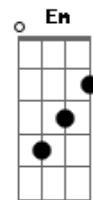

© ukulele-chords.com

Daqueles momentos, a paixão que senti

[Refrão]

Bb C Dm
Oh, meu amor de primavera
Bb C Dm
Volta pra mim, volta pra mim, oh! baby
Bb C F Em Dm
Sob o céu azul, nosso amor florescerá
Bb G C G Am G
Juntos, nesse jardim, vamos amar

[Ponte]

Am G F
Vamos ficar juntos novamente
Am G F
Você perceberá que sou o que estava a procurar
Dm G
Nossos corações, não vão mais se separar