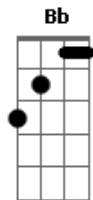

Lânio Carvalho - Amor de Primavera

tom:

Intro: C G Am G
C G Am G

[Primeira Parte]

C G Am
Ainda me lembro daquela manhã
F Dm G
As flores brilhavam sob a luz do Sol
C G Am F
Ficamos tão apaixonados, o mundo parou
Dm G Am G
Nossos corações dançaram, o amor cresceu

[Pré-Refrão]

Am G F C G
Oh, meu amor de primavera, não esqueci
Dm G

Acordes

© ukulele-chords.com

© ukulele-chords.com

© ukulele-chords.com

© ukulele-chords.com

© ukulele-chords.com

© ukulele-chords.com

© ukulele-chords.com

Daqueles momentos, a paixão que senti

[Refrão]

Bb C Dm
Oh, meu amor de primavera
Bb C Dm
Volta pra mim, volta pra mim, oh! baby
Bb C F Em Dm
Sob o céu azul, nosso amor florescerá
Bb G C G Am G
Juntos, nesse jardim, vamos amar