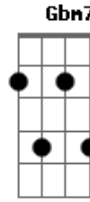

Lânio Carvalho - A Viagem

tom:

Intro: Dbm Gbm D E A Gbm E

Gbm
Há tanto tempo que eu
Dbm
Deixei você
A B7
Fui chorando de saudade
D A Gbm7
Mesmo longe não me conformei
B7
Pode crer
E E
Eu viajei contra a vontade
Gbm
O teu amor chamou
Dbm
E eu regressei
A B7
Todo amor é infinito
D A Gbm7
Noite e dia no meu coração
B7
Trouxe a luz
E
Do nosso instante mais bonito
A E
Na escuridão o teu olhar

D A
Me iluminava
Bm D
E minha estrela-guia era
E
O teu riso
Dbm Gbm Bm
Coisas do passado são alegres
E A
Quando lembram novamente
Gbm E
As pessoas que se amam
A E
Em cada solidão vencida
D A
Eu desejava
Bm D
O reencontro com teu
E
Corpo abrigo
Dbm Gbm
Ah! Minha adorada
Bm E
Viajei tantos espaços
A Gbm E
Pra você caber assim no meu abraço
A
Te amo!

Acordes

© ukulele-chords.com

© ukulele-chords.com

© ukulele-chords.com

© ukulele-chords.com

© ukulele-chords.com

© ukulele-chords.com

© ukulele-chords.com

© ukulele-chords.com