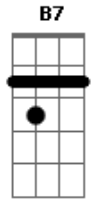

© ukulele-chords.com