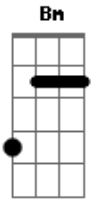

© ukulele-chords.com