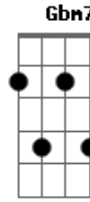

Lânio Carvalho - A Viagem

tom:

Intro: **Dbm** **Gbm** **D** **E** **A** **Gbm** **E**

Gbm
Há tanto tempo que eu
Dbm
Deixei você
A **B7**
Fui chorando de saudade
D **A** **Gbm7**
Mesmo longe não me conformei
B7
Pode crer
E **E**
Eu viajei contra a vontade
Gbm
O teu amor chamou
Dbm
E eu regressei
A **B7**
Todo amor é infinito
D **A** **Gbm7**
Noite e dia no meu coração
B7
Trouxe a luz
E
Do nosso instante mais bonito
A **E**
Na escuridão o teu olhar

D **A**
Me iluminava
Bm **D**
E minha estrela-guia era
E
O teu riso
Dbm **Gbm** **Bm**
Coisas do passado são alegres
E **A**
Quando lembram novamente
Gbm **E**
As pessoas que se amam
A **E**
Em cada solidão vencida
D **A**
Eu desejava
Bm **D**
O reencontro com teu
E
Corpo abrigo
Dbm **Gbm**
Ah! Minha adorada
Bm **E**
Viajei tantos espaços
A **Gbm** **E**
Pra você caber assim no meu abraço
A
Te amo!

Acordes

© ukulele-chords.com

© ukulele-chords.com

© ukulele-chords.com

© ukulele-chords.com

© ukulele-chords.com

© ukulele-chords.com

© ukulele-chords.com

© ukulele-chords.com