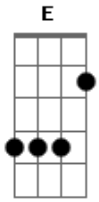

© ukulele-chords.com