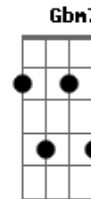

© ukulele-chords.com