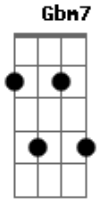

© ukulele-chords.com