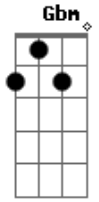

© ukulele-chords.com

© ukulele-chords.com